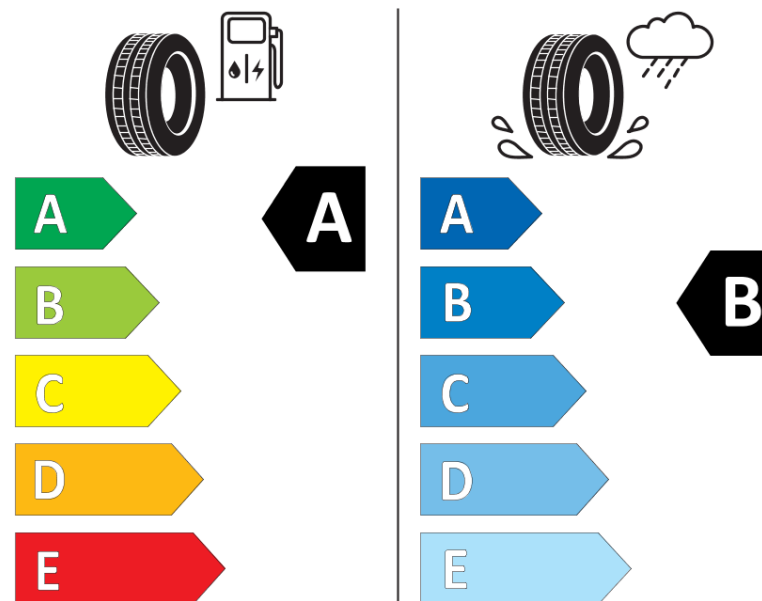

## Termékismertető adatlap (EU) 2020/740 RENDELETE

Márka	<b>MICHELIN</b>
Termék megnevezése	<b>E PRIMACY</b>
Modell azonosítója	<b>139680</b>
Abroncs mérete	<b>205/55R17</b>
Terhelési index	<b>91</b>
Sebességindex	<b>V</b>
Üzemanyag-hatékonysági minősítés	<b>A</b>
Nedves tapadás minősítés	<b>B</b>
Külső gördülési zaj minősítés	<b>A</b>
Külső gördülési zaj mértéke	<b>68 dB</b>
Hóabroncs	<b>Nem</b>
Jégabroncs/északi abroncs	<b>Nem</b>
Sorozatgyártás kezdete	<b>37/19</b>
Sorozatgyártás vége	
Terhelhetőség változat	<b>SL</b>
Kiegészítő adatok	<b>205/55 R17 91V TL E PRIMACY MI</b>

# ENERG

**MICHELIN**

139680

205/55R17 91 V

C1

2020/740