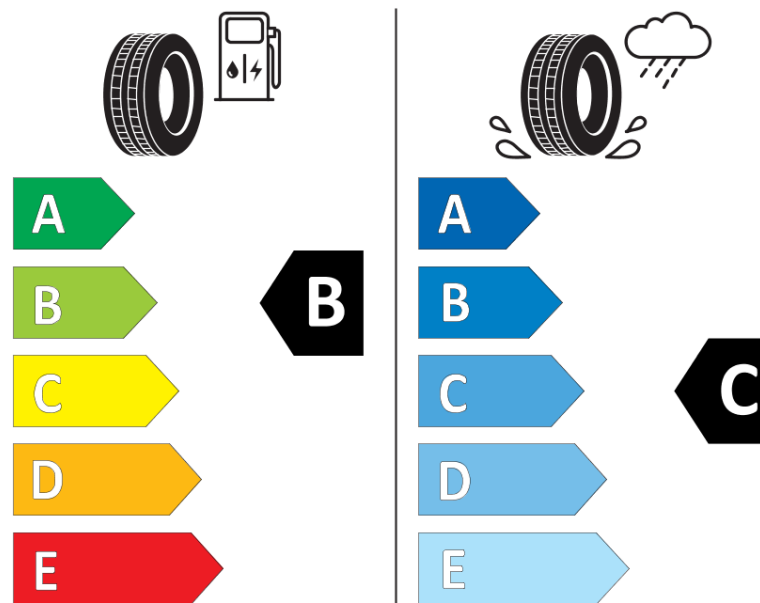

Termékismertető adatlap (EU) 2020/740 RENDELETE

Márka	MICHELIN
Termék megnevezése	LATITUDE TOUR HP N1
Modell azonosítója	139875
Abroncs mérete	235/60R18
Terhelési index	103
Sebességindex	V
Üzemanyag-hatékonysági minősítés	B
Nedves tapadás minősítés	C
Külső gördülési zaj minősítés	B
Külső gördülési zaj mértéke	71 dB
Hóabroncs	Nem
Jégabroncs/északi abroncs	Nem
Sorozatgyártás kezdete	40/22
Sorozatgyártás vége	
Terhelhetőség változat	SL
Kiegészítő adatok	235/60 R18 103V LATITUDE TOUR HP N1 MI

ENERG

MICHELIN

139875

235/60R18 103 V

C1

2020/740