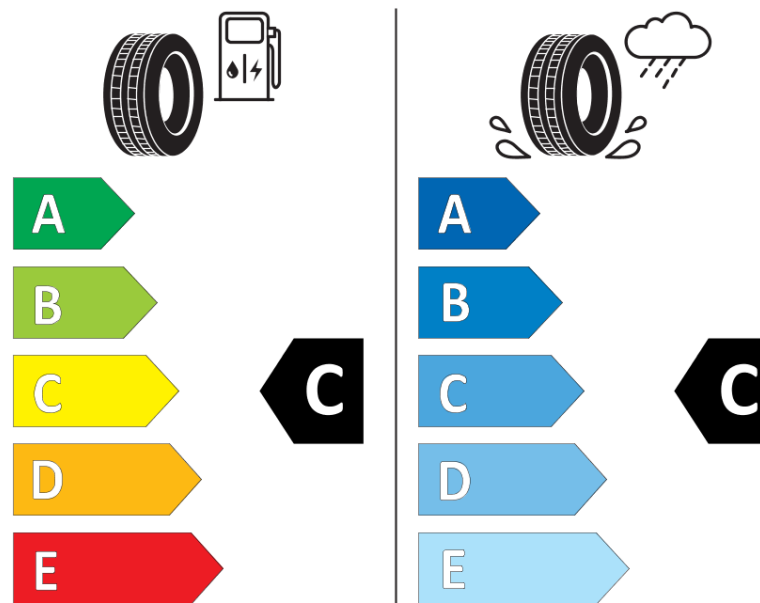

Termékismertető adatlap (EU) 2020/740 RENDELETE

Márka	MICHELIN
Termék megnevezése	PILOT ALPIN 5 SUV
Modell azonosítója	142263
Abronc mérete	245/50R20
Terhelési index	105
Sebességindex	V
Üzemanyag-hatékonysági minősítés	C
Nedves tapadás minősítés	C
Külső gördülési zaj minősítés	B
Külső gördülési zaj mértéke	70 dB
Hóabroncs	Igen
Jégabroncs/északi abroncs	Nem
Sorozatgyártás kezdete	05/21
Sorozatgyártás vége	
Terhelhetőség változat	XL
Kiegészítő adatok	245/50 R20 105V XL TL PILOT ALPIN 5 SUV MI

ENERG

MICHELIN

142263

245/50R20 105 V XL

C1