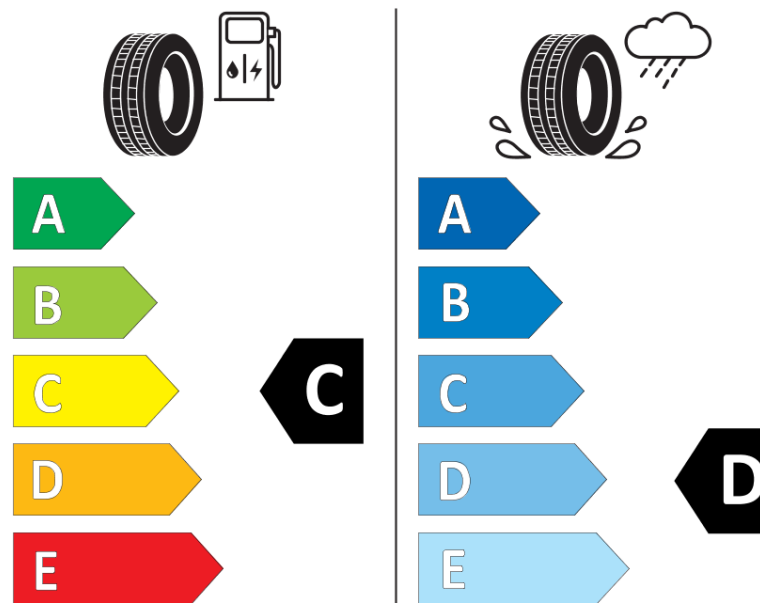

Termékismertető adatlap (EU) 2020/740 RENDELETE

Márka	MICHELIN
Termék megnevezése	PILOT SPORT CUP 2 R K2
Modell azonosítója	144296
Abroncs mérete	305/35ZR20
Terhelési index	107
Sebességindex	(Y)
Üzemanyag-hatékonysági minősítés	C
Nedves tapadás minősítés	D
Külső gördülési zaj minősítés	B
Külső gördülési zaj mértéke	74 dB
Hóabroncs	Nem
Jégabroncs/északi abroncs	Nem
Sorozatgyártás kezdete	49/19
Sorozatgyártás vége	
Terhelhetőség változat	XL
Kiegészítő adatok	305/35 ZR20 (107Y) XL TL PILOT SPORT CUP 2 R K2 MI

ENERG

MICHELIN

144296

305/35ZR20 (107Y) XL

C1