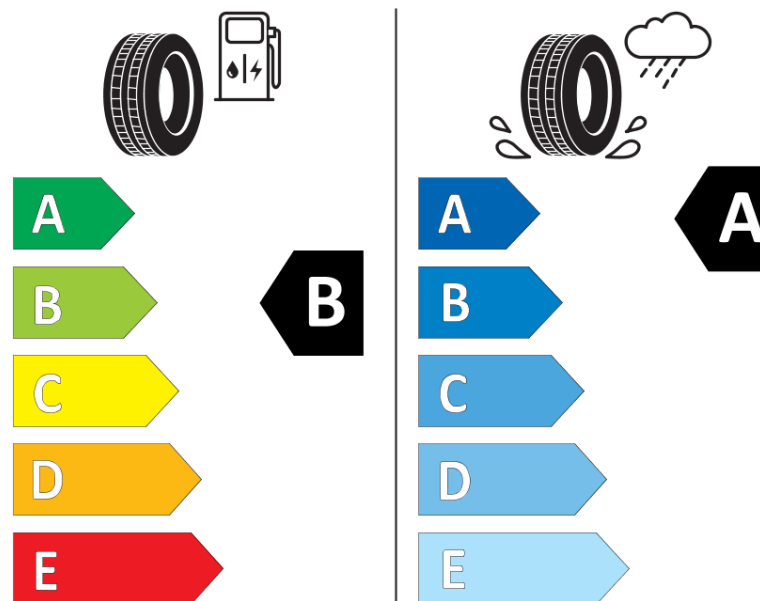

## Termékismertető adatlap (EU) 2020/740 RENDELETE

Márka	<b>MICHELIN</b>
Termék megnevezése	<b>PRIMACY 4</b>
Modell azonosítója	<b>146197</b>
Abronc mérete	<b>245/45R18</b>
Terhelési index	<b>96</b>
Sebességindex	<b>W</b>
Üzemanyag-hatékonysági minősítés	<b>B</b>
Nedves tapadás minősítés	<b>A</b>
Külső gördülési zaj minősítés	<b>A</b>
Külső gördülési zaj mértéke	<b>68 dB</b>
Hóabroncs	<b>Nem</b>
Jégabroncs/északi abroncs	<b>Nem</b>
Sorozatgyártás kezdete	<b>41/16</b>
Sorozatgyártás vége	
Terhelhetőség változat	<b>SL</b>
Kiegészítő adatok	<b>245/45 R18 96W TL PRIMACY 4 MI</b>

# ENERG

**MICHELIN**

146197

245/45R18 96 W

C1

2020/740