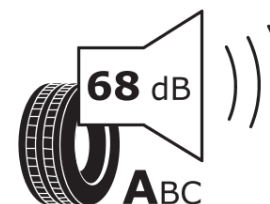

ENERG

MICHELIN

146197

245/45R18 96 W

C1