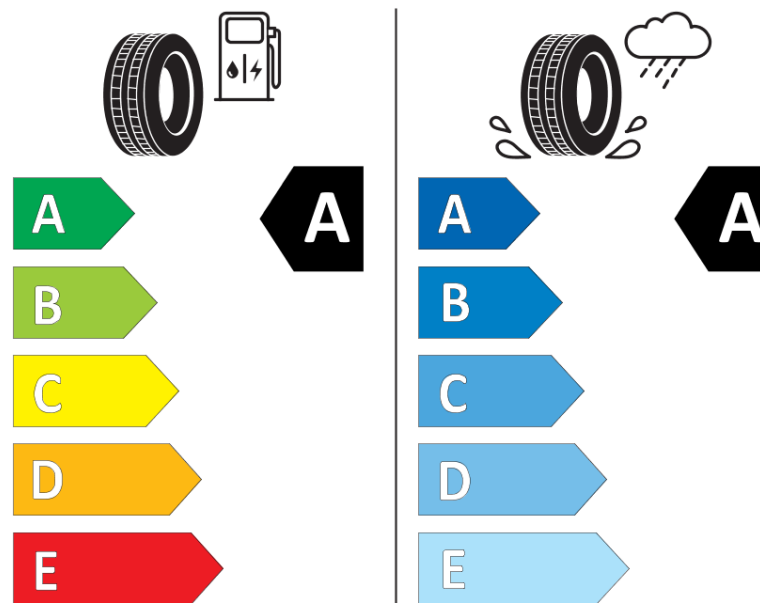

## Termékismertető adatlap (EU) 2020/740 RENDELETE

Márka	MICHELIN
Termék megnevezése	E PRIMACY S1
Modell azonosítója	146290
Abronc mérete	255/55R19
Terhelési index	111
Sebességindex	H
Üzemanyag-hatékonysági minősítés	A
Nedves tapadás minősítés	A
Külső gördülési zaj minősítés	B
Külső gördülési zaj mértéke	72 dB
Hóabroncs	Nem
Jégabroncs/északi abroncs	Nem
Sorozatgyártás kezdete	06/21
Sorozatgyártás vége	
Terhelhetőség változat	XL
Kiegészítő adatok	255/55 R19 111H XL TL E PRIMACY S1 MI

# ENERG

MICHELIN

146290

255/55R19 111 H XL

C1

2020/740