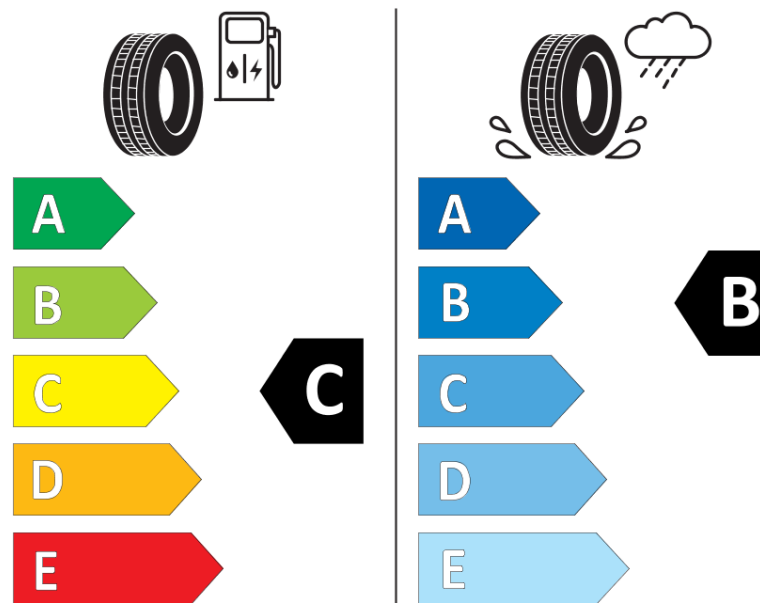

## Termékismertető adatlap (EU) 2020/740 RENDELETE

Márka	MICHELIN
Termék megnevezése	CROSSCLIMATE 2
Modell azonosítója	147602
Abronc mérete	255/35R20
Terhelési index	97
Sebességindex	Y
Üzemanyag-hatékonysági minősítés	C
Nedves tapadás minősítés	B
Külső gördülési zaj minősítés	B
Külső gördülési zaj mértéke	71 dB
Hóabroncs	Igen
Jégabroncs/északi abroncs	Nem
Sorozatgyártás kezdete	51/20
Sorozatgyártás vége	
Terhelhetőség változat	XL
Kiegészítő adatok	255/35 R20 97Y XL TL CROSSCLIMATE 2 MI

# ENERG

MICHELIN

147602

255/35R20 97 Y XL

C1

2020/740