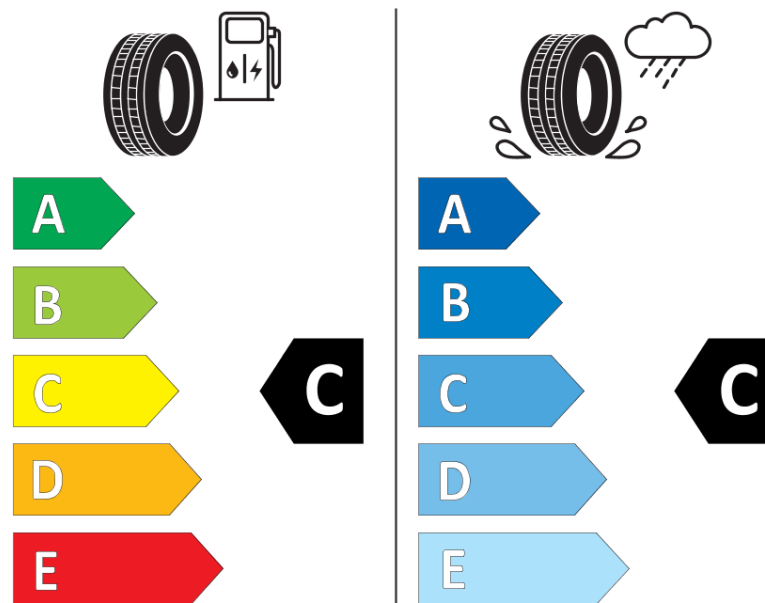

Termékismertető adatlap (EU) 2020/740 RENDELETE

Márka	MICHELIN
Termék megnevezése	LATITUDE CROSS
Modell azonosítója	149111
Abronc mérete	225/65R18
Terhelési index	107
Sebességindex	H
Üzemanyag-hatékonysági minősítés	C
Nedves tapadás minősítés	C
Külső gördülési zaj minősítés	B
Külső gördülési zaj mértéke	71 dB
Hóabroncs	Nem
Jégabroncs/északi abroncs	Nem
Sorozatgyártás kezdete	46/12
Sorozatgyártás vége	
Terhelhetőség változat	XL
Kiegészítő adatok	225/65 R18 107H EXTRA LOAD TL LATITUDE CROSS MI

ENERG

MICHELIN

149111

225/65R18 107 H

C1