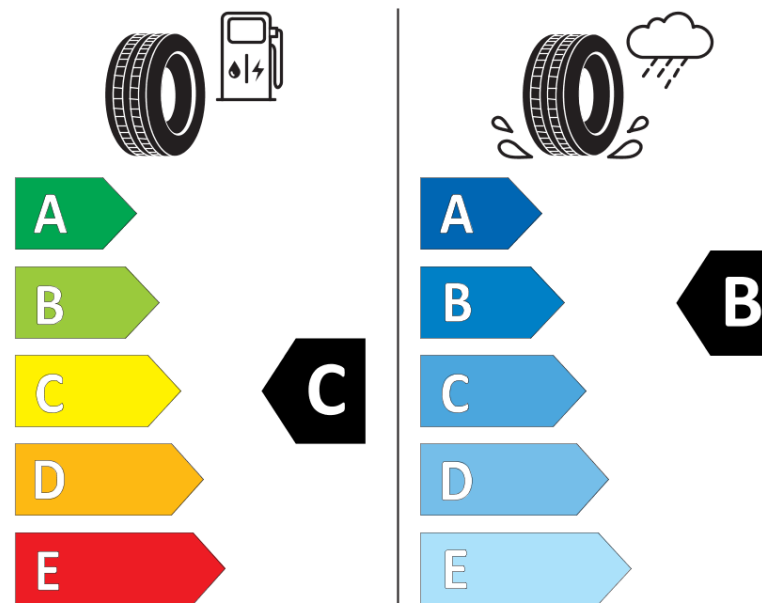

## Termékismertető adatlap (EU) 2020/740 RENDELETE

Márka	<b>MICHELIN</b>
Termék megnevezése	<b>ALPIN 6</b>
Modell azonosítója	<b>151177</b>
Abronc mérete	<b>225/60R16</b>
Terhelési index	<b>102</b>
Sebességindex	<b>V</b>
Üzemanyag-hatékonysági minősítés	<b>C</b>
Nedves tapadás minősítés	<b>B</b>
Külső gördülési zaj minősítés	<b>A</b>
Külső gördülési zaj mértéke	<b>69 dB</b>
Hóabroncs	<b>Igen</b>
Jégabroncs/északi abroncs	<b>Nem</b>
Sorozatgyártás kezdete	<b>12/17</b>
Sorozatgyártás vége	
Terhelhetőség változat	<b>XL</b>
Kiegészítő adatok	<b>225/60 R16 102V XL TL ALPIN 6 MI</b>

**MICHELIN**

151177

225/60R16 102 V

C1

2020/740