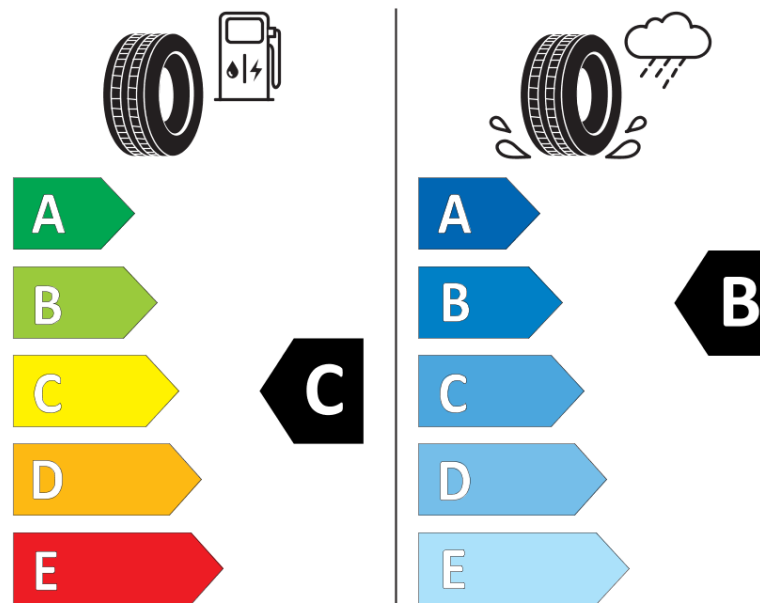

## Termékismertető adatlap (EU) 2020/740 RENDELETE

Márka	MICHELIN
Termék megnevezése	CROSSCLIMATE 2
Modell azonosítója	151190
Abronc mérete	225/50R17
Terhelési index	94
Sebességindex	W
Üzemanyag-hatékonysági minősítés	C
Nedves tapadás minősítés	B
Külső gördülési zaj minősítés	B
Külső gördülési zaj mértéke	71 dB
Hóabroncs	Igen
Jégabroncs/északi abroncs	Nem
Sorozatgyártás kezdete	42/19
Sorozatgyártás vége	
Terhelhetőség változat	SL
Kiegészítő adatok	225/50 R17 94W TL CROSSCLIMATE 2 MI

# ENERG

MICHELIN

151190

225/50R17 94 W

C1

2020/740