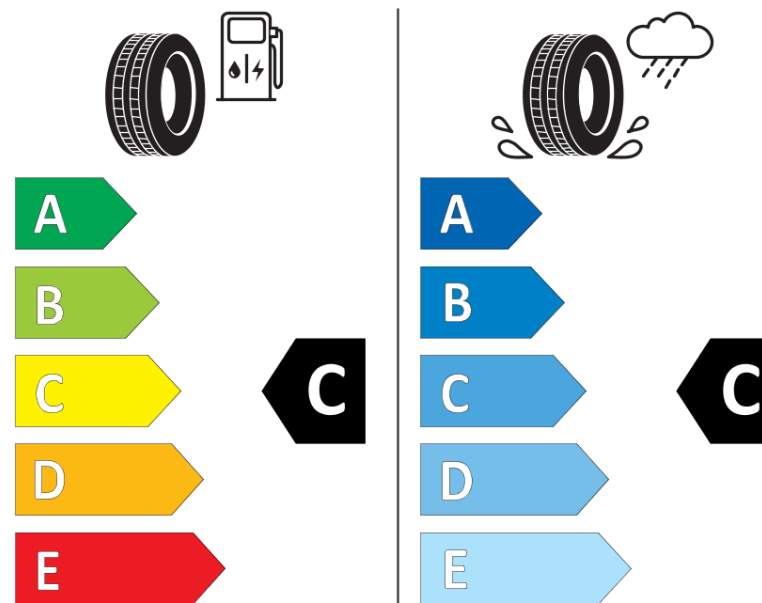

Termékismertető adatlap (EU) 2020/740 RENDELETE

Márka	MICHELIN
Termék megnevezése	LATITUDE CROSS
Modell azonosítója	152212
Abroncs mérete	255/60R18
Terhelési index	112
Sebességindex	H
Üzemanyag-hatékonysági minősítés	C
Nedves tapadás minősítés	C
Külső gördülési zaj minősítés	B
Külső gördülési zaj mértéke	72 dB
Hóabroncs	Nem
Jégabroncs/északi abroncs	Nem
Sorozatgyártás kezdete	50/13
Sorozatgyártás vége	
Terhelhetőség változat	XL
Kiegészítő adatok	255/60 R18 112H EXTRA LOAD TL LATITUDE CROSS MI

ENERG

MICHELIN

152212

255/60R18 112 H

C1