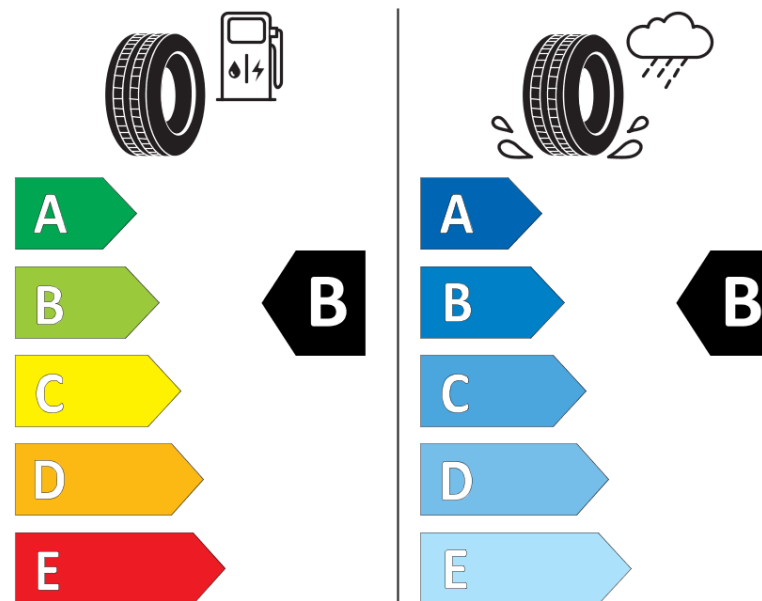

Termékismertető adatlap (EU) 2020/740 RENDELETE

Márka	MICHELIN
Termék megnevezése	CROSSCLIMATE SUV
Modell azonosítója	152274
Abronc mérete	235/60R18
Terhelési index	107
Sebességindex	W
Üzemanyag-hatékonysági minősítés	B
Nedves tapadás minősítés	B
Külső gördülési zaj minősítés	A
Külső gördülési zaj mértéke	69 dB
Hóabroncs	Igen
Jégabroncs/északi abroncs	Nem
Sorozatgyártás kezdete	24/15
Sorozatgyártás vége	
Terhelhetőség változat	XL
Kiegészítő adatok	235/60 R18 107W XL TL CROSSCLIMATE SUV MI

ENERG

MICHELIN

152274

235/60R18 107 W

C1

2020/740