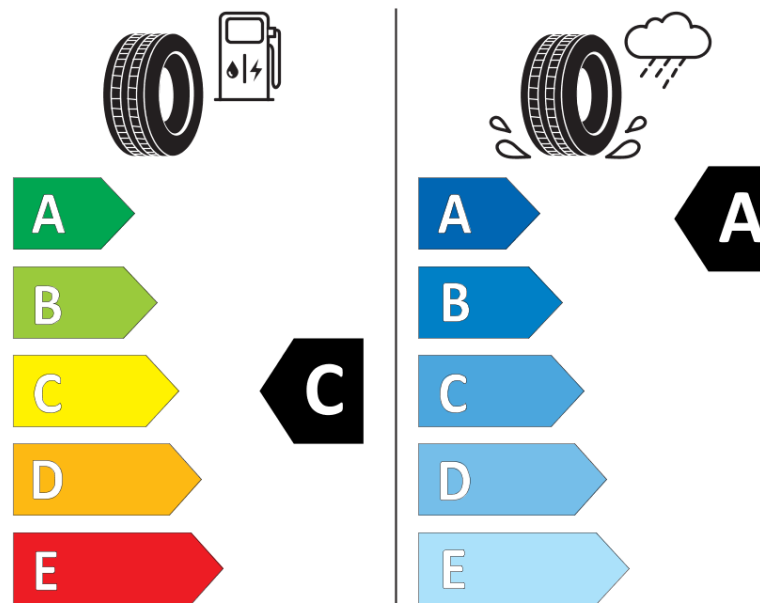

Termékismertető adatlap (EU) 2020/740 RENDELETE

Márka	MICHELIN
Termék megnevezése	CROSSCLIMATE CAMPING
Modell azonosítója	153813
Abroncs mérete	225/75R16C
Terhelési index	116
Terhelési index (ikerszerelés esetén)	114

Kiegészítő terhelési index (szimpla szerelés esetén)

Kiegészítő terhelési index (ikerszerelés esetén)

Kiegészítő sebességindex

ENERG

MICHELIN

153813

225/75R16C 116/114 R

C2