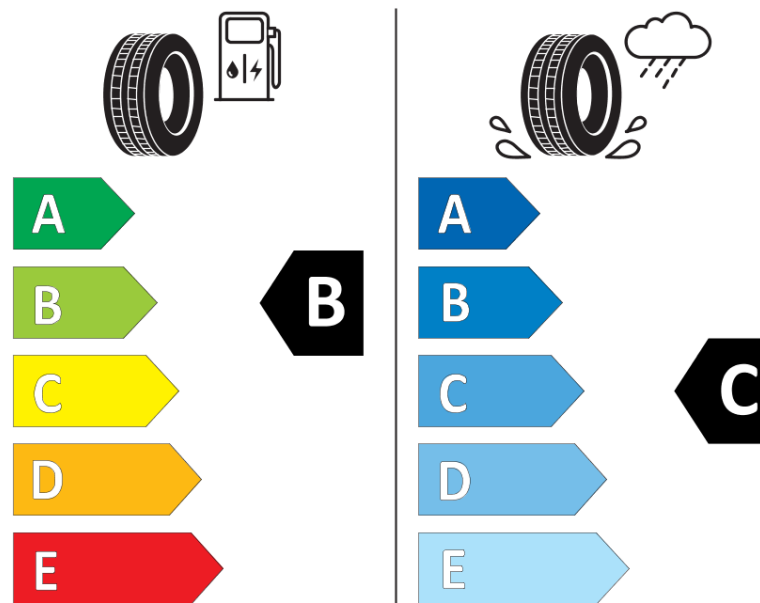

Termékismertető adatlap (EU) 2020/740 RENDELETE

Márka	MICHELIN
Termék megnevezése	LATITUDE TOUR HP N
Modell azonosítója	158639
Abronc mérete	255/55R18
Terhelési index	109
Sebességindex	V
Üzemanyag-hatékonysági minősítés	B
Nedves tapadás minősítés	C
Külső gördülési zaj minősítés	B
Külső gördülési zaj mértéke	71 dB
Hóabroncs	Nem
Jégabroncs/északi abroncs	Nem
Sorozatgyártás kezdete	35/23
Sorozatgyártás vége	
Terhelhetőség változat	XL
Kiegészítő adatok	255/55R18 109V XL LATITUDE TOUR HP N2 GRNX MI

ENERG

MICHELIN

158639

255/55R18 109 V XL

C1