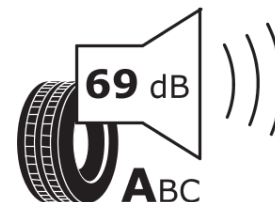

MICHELIN

162533

225/65R17 102 V

C1