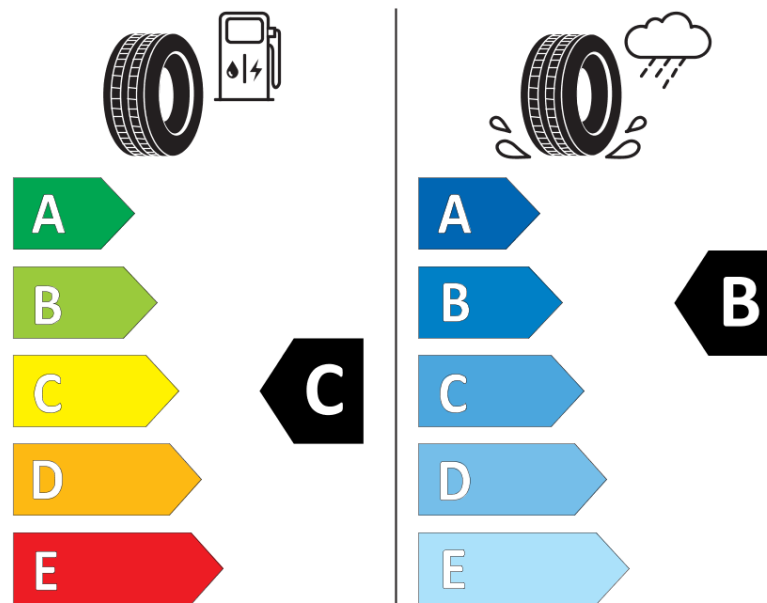

Termékismertető adatlap (EU) 2020/740 RENDELETE

Márka	MICHELIN
Termék megnevezése	CROSSCLIMATE SUV
Modell azonosítója	162533
Abronc mérete	225/65R17
Terhelési index	102
Sebességindex	V
Üzemanyag-hatékonysági minősítés	C
Nedves tapadás minősítés	B
Külső gördülési zaj minősítés	A
Külső gördülési zaj mértéke	69 dB
Hóabroncs	Igen
Jégabroncs/északi abroncs	Nem
Sorozatgyártás kezdete	06/18
Sorozatgyártás vége	
Terhelhetőség változat	SL
Kiegészítő adatok	225/65 R17 102V TL CROSSCLIMATE SUV MI

MICHELIN

162533

225/65R17 102 V

C1

2020/740