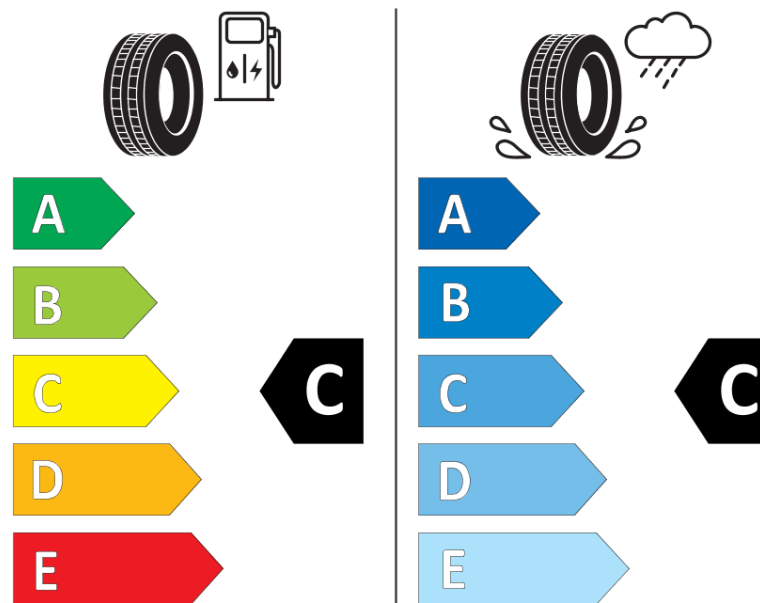

Termékismertető adatlap (EU) 2020/740 RENDELETE

Márka	MICHELIN
Termék megnevezése	PILOT ALPIN 5 SUV NEO
Modell azonosítója	162543
Abronc mérete	235/55R20
Terhelési index	105
Sebességindex	V
Üzemanyag-hatékonysági minősítés	C
Nedves tapadás minősítés	C
Külső gördülési zaj minősítés	B
Külső gördülési zaj mértéke	72 dB
Hóabroncs	Igen
Jégabroncs/északi abroncs	Nem
Sorozatgyártás kezdete	51/20
Sorozatgyártás vége	
Terhelhetőség változat	XL
Kiegészítő adatok	235/55 R20 105V XL TL PILOT ALPIN 5 SUV NEO MI

ENERGY

MICHELIN

162543

235/55R20 105 V XL

C1

2020/740