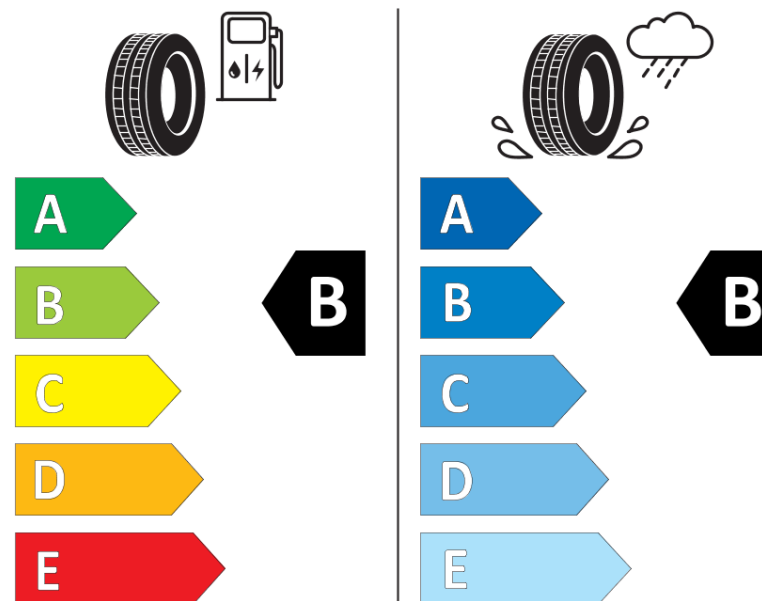

Termékismertető adatlap (EU) 2020/740 RENDELETE

Márka	MICHELIN
Termék megnevezése	CROSSCLIMATE 2
Modell azonosítója	162588
Abronc mérete	255/45R18
Terhelési index	103
Sebességindex	Y
Üzemanyag-hatékonysági minősítés	B
Nedves tapadás minősítés	B
Külső gördülési zaj minősítés	B
Külső gördülési zaj mértéke	71 dB
Hóabroncs	Igen
Jégabroncs/északi abroncs	Nem
Sorozatgyártás kezdete	42/19
Sorozatgyártás vége	
Terhelhetőség változat	XL
Kiegészítő adatok	255/45 R18 103Y XL TL CROSSCLIMATE 2 MI

ENERG

MICHELIN

162588

255/45R18 103 Y XL

C1