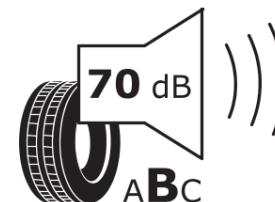

ENERG

MICHELIN

164755

235/50R17 100 V

C1