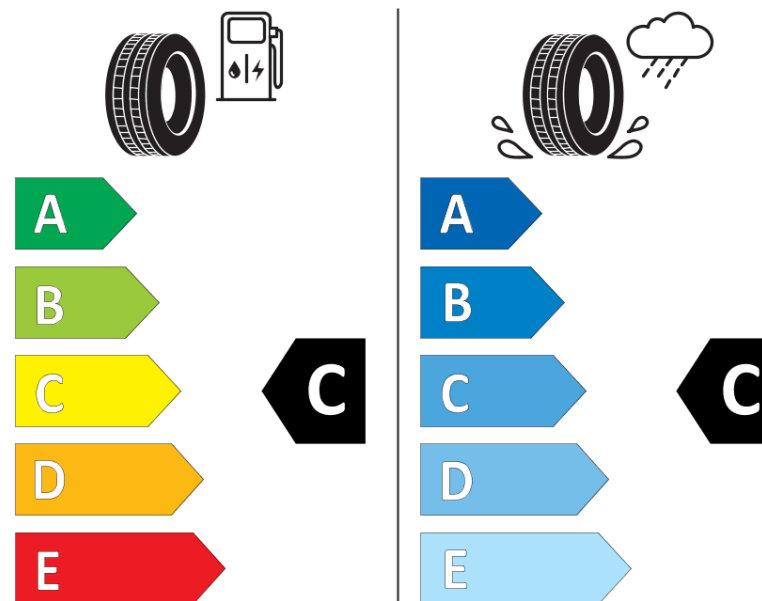

Termékismertető adatlap (EU) 2020/740 RENDELETE

Márka	MICHELIN
Termék megnevezése	PILOT ALPIN PA4
Modell azonosítója	164755
Abronc mérete	235/50R17
Terhelési index	100
Sebességindex	V
Üzemanyag-hatékonysági minősítés	C
Nedves tapadás minősítés	C
Külső gördülési zaj minősítés	B
Külső gördülési zaj mértéke	70 dB
Hóabroncs	Igen
Jégabroncs/északi abroncs	Nem
Sorozatgyártás kezdete	40/11
Sorozatgyártás vége	
Terhelhetőség változat	XL
Kiegészítő adatok	235/50 R17 100V EXTRA LOAD TL PILOT ALPIN PA4 GRNX MI

ENERG

MICHELIN

164755

235/50R17 100 V

C1