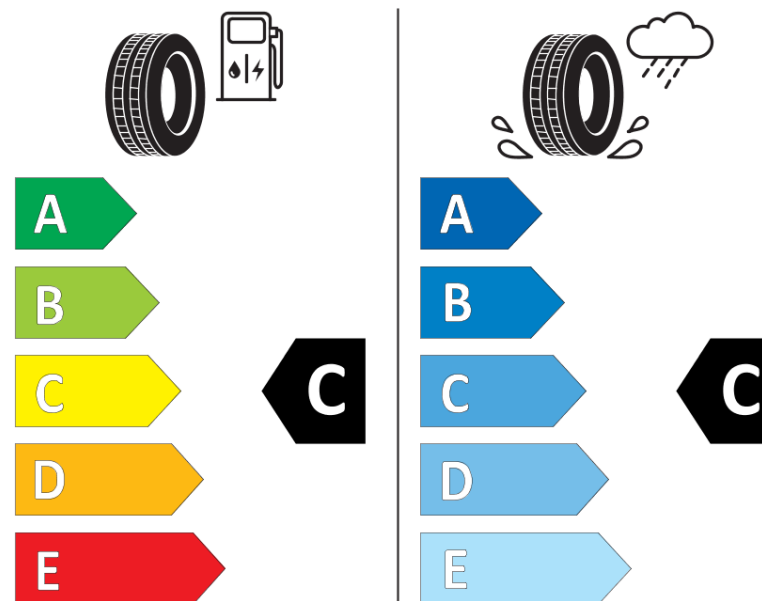

## Termékismertető adatlap (EU) 2020/740 RENDELETE

Márka	MICHELIN
Termék megnevezése	PILOT ALPIN 5 SUV
Modell azonosítója	166374
Abronc mérete	285/40R21
Terhelési index	109
Sebességindex	V
Üzemanyag-hatékonysági minősítés	C
Nedves tapadás minősítés	C
Külső gördülési zaj minősítés	B
Külső gördülési zaj mértéke	74 dB
Hóabroncs	Igen
Jégabroncs/északi abroncs	Nem
Sorozatgyártás kezdete	49/18
Sorozatgyártás vége	
Terhelhetőség változat	XL
Kiegészítő adatok	285/40 R21 109V XL TL PILOT ALPIN 5 SUV MI

# ENERG

MICHELIN

166374

285/40R21 109 V

C1

2020/740