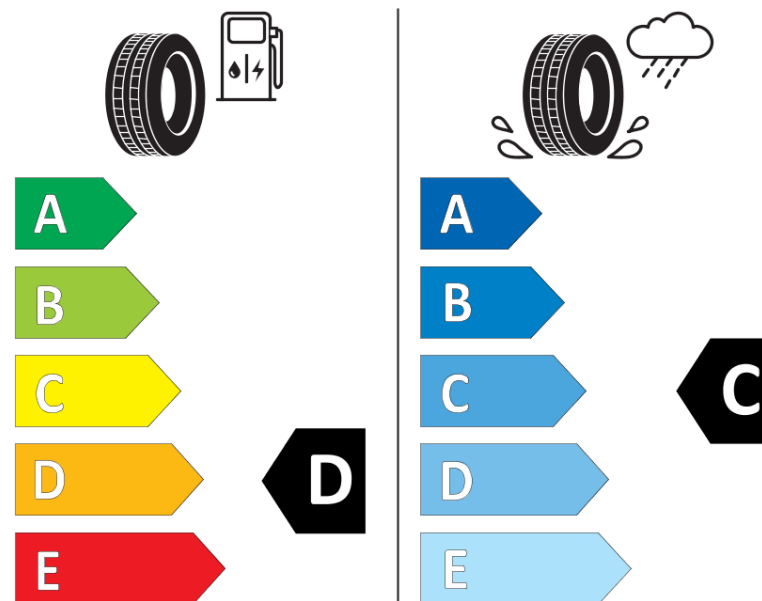

Termékismertető adatlap (EU) 2020/740 RENDELETE

Márka	MICHELIN
Termék megnevezése	CROSSCLIMATE2 A/W
Modell azonosítója	166980
Abronc mérete	245/60R18
Terhelési index	109
Sebességindex	V
Üzemanyag-hatékonysági minősítés	D
Nedves tapadás minősítés	C
Külső gördülési zaj minősítés	B
Külső gördülési zaj mértéke	72 dB
Hóabroncs	Igen
Jégabroncs/északi abroncs	Nem
Sorozatgyártás kezdete	45/23
Sorozatgyártás vége	
Terhelhetőség változat	XL
Kiegészítő adatok	245/60R18 109V XL TL CROSSCLIMATE2 A/W MI

MICHELIN

166980

245/60R18 109 V XL

C1

2020/740