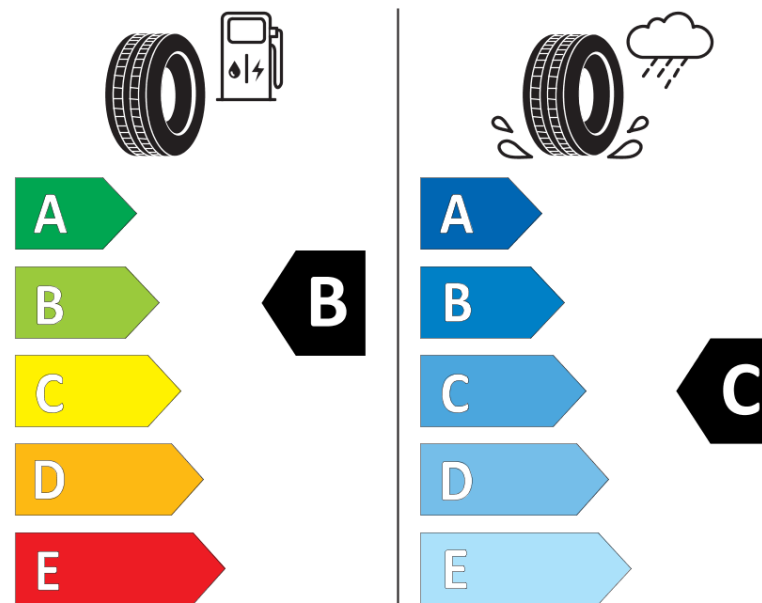

Termékismertető adatlap (EU) 2020/740 RENDELETE

Márka	MICHELIN
Termék megnevezése	LATITUDE TOUR HP JLR
Modell azonosítója	172247
Abronc mérete	235/60R18
Terhelési index	107
Sebességindex	V
Üzemanyag-hatékonysági minősítés	B
Nedves tapadás minősítés	C
Külső gördülési zaj minősítés	A
Külső gördülési zaj mértéke	69 dB
Hóabroncs	Nem
Jégabroncs/északi abroncs	Nem
Sorozatgyártás kezdete	43/15
Sorozatgyártás vége	
Terhelhetőség változat	XL
Kiegészítő adatok	235/60 R18 107V XL TL LATITUDE TOUR HP JLR GRNX MI

ENERG

MICHELIN

172247

235/60R18 107 V

C1

2020/740