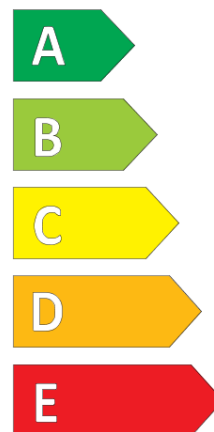

Termékismertető adatlap (EU) 2020/740 RENDELETE

Márka	MICHELIN
Termék megnevezése	PILOT ALPIN 5 SUV
Modell azonosítója	173502
Abronc mérete	235/45R20
Terhelési index	100
Sebességindex	V
Üzemanyag-hatékonysági minősítés	D
Nedves tapadás minősítés	C
Külső gördülési zaj minősítés	B
Külső gördülési zaj mértéke	70 dB
Hóabroncs	Igen
Jégabroncs/északi abroncs	Nem
Sorozatgyártás kezdete	47/18
Sorozatgyártás vége	
Terhelhetőség változat	XL
Kiegészítő adatok	235/45 R20 100V XL TL PILOT ALPIN 5 SUV MI

ENERGY

MICHELIN

173502

235/45R20 100 V

C1

2020/740