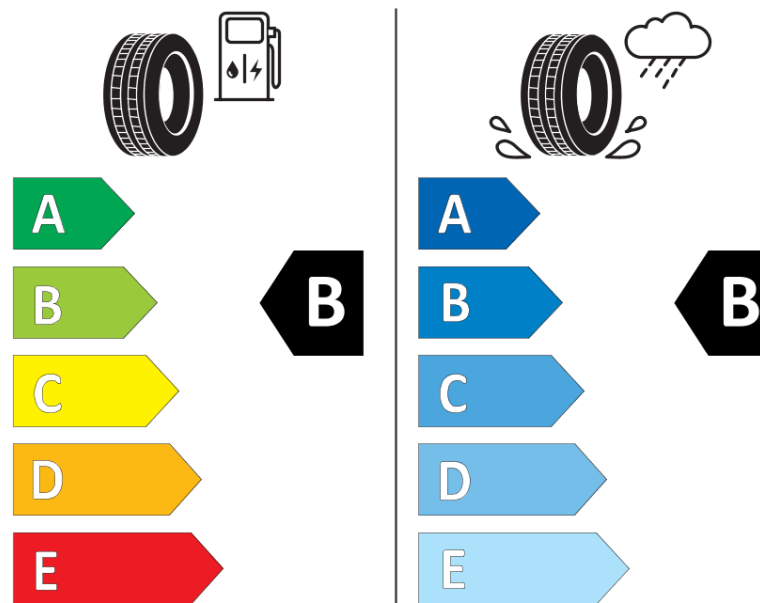

Termékismertető adatlap (EU) 2020/740 RENDELETE

Márka	MICHELIN
Termék megnevezése	CROSSCLIMATE 2
Modell azonosítója	176368
Abronc mérete	235/50R18
Terhelési index	101
Sebességindex	Y
Üzemanyag-hatékonysági minősítés	B
Nedves tapadás minősítés	B
Külső gördülési zaj minősítés	B
Külső gördülési zaj mértéke	71 dB
Hóabroncs	Igen
Jégabroncs/északi abroncs	Nem
Sorozatgyártás kezdete	42/19
Sorozatgyártás vége	
Terhelhetőség változat	XL
Kiegészítő adatok	235/50 R18 101Y XL TL CROSSCLIMATE 2 MI

ENERG

MICHELIN

176368

235/50R18 101 Y XL

C1

2020/740