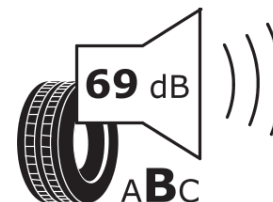

ENERG

MICHELIN

178959

175/65R15 88 H XL

C1