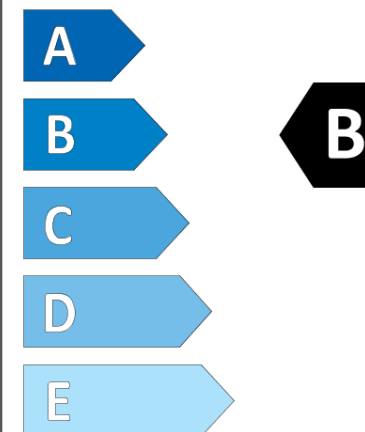

Termékismertető adatlap (EU) 2020/740 RENDELETE

Márka	MICHELIN
Termék megnevezése	AGILIS ALPIN
Modell azonosítója	183561
Abronsz mérete	235/60R17C
Terhelési index	117
Terhelési index (ikerszerelés esetén)	115
Sebességindex	R
Üzemanyag-hatékonysági minősítés	C
Nedves tapadás minősítés	B
Külső gördülési zaj minősítés	B
Külső gördülési zaj mértéke	71 dB
Hóabroncs	Igen
Sorozatgyártás kezdete	29/13
Sorozatgyártás vége	
Kiegészítő adatok	235/60 R 17C 117/115R TL AGILIS ALPIN MI
Kiegészítő terhelési index (szimpla szerelés esetén)	
Kiegészítő terhelési index (ikerszerelés esetén)	
Kiegészítő sebességindex	

ENERGY

MICHELIN

183561

235/60R17C 117/115 R

C2

2020/740