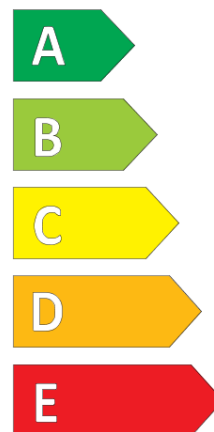

Termékismertető adatlap (EU) 2020/740 RENDELETE

Márka	MICHELIN
Termék megnevezése	AGILIS ALPIN
Modell azonosítója	183561
Abronsz mérete	235/60R17C
Terhelési index	117
Terhelési index (ikerszerelés esetén)	115
Sebességindex	R
Üzemanyag-hatékonysági minősítés	C
Nedves tapadás minősítés	B
Külső gördülési zaj minősítés	B
Külső gördülési zaj mértéke	71 dB
Hóabroncs	Igen
Sorozatgyártás kezdete	29/13
Sorozatgyártás vége	
Kiegészítő adatok	235/60 R 17C 117/115R TL AGILIS ALPIN MI
Kiegészítő terhelési index (szimpla szerelés esetén)	
Kiegészítő terhelési index (ikerszerelés esetén)	
Kiegészítő sebességindex	

ENERGY

MICHELIN

183561

235/60R17C 117/115 R

C2

2020/740