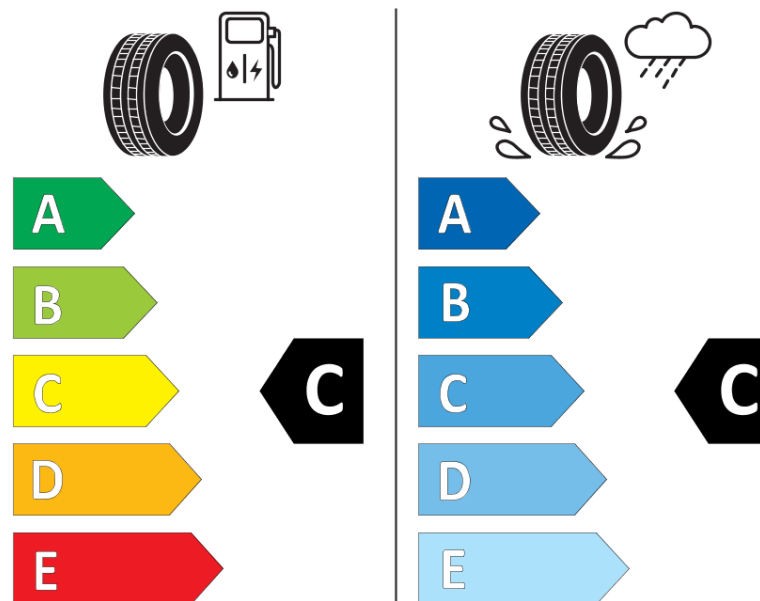

Termékismertető adatlap (EU) 2020/740 RENDELETE

Márka	MICHELIN
Termék megnevezése	LATITUDE ALPIN LA2 N0
Modell azonosítója	187125
Abroncs mérete	275/45R20
Terhelési index	110
Sebességindex	V
Üzemanyag-hatékonysági minősítés	C
Nedves tapadás minősítés	C
Külső gördülési zaj minősítés	B
Külső gördülési zaj mértéke	72 dB
Hóabroncs	Igen
Jégabroncs/északi abroncs	Nem
Sorozatgyártás kezdete	23/13
Sorozatgyártás vége	
Terhelhetőség változat	XL
Kiegészítő adatok	275/45 R20 110V XL TL LATITUDE ALPIN LA2 N0 GRNX MI

ENERG

MICHELIN

187125

275/45R20 110 V

C1

2020/740