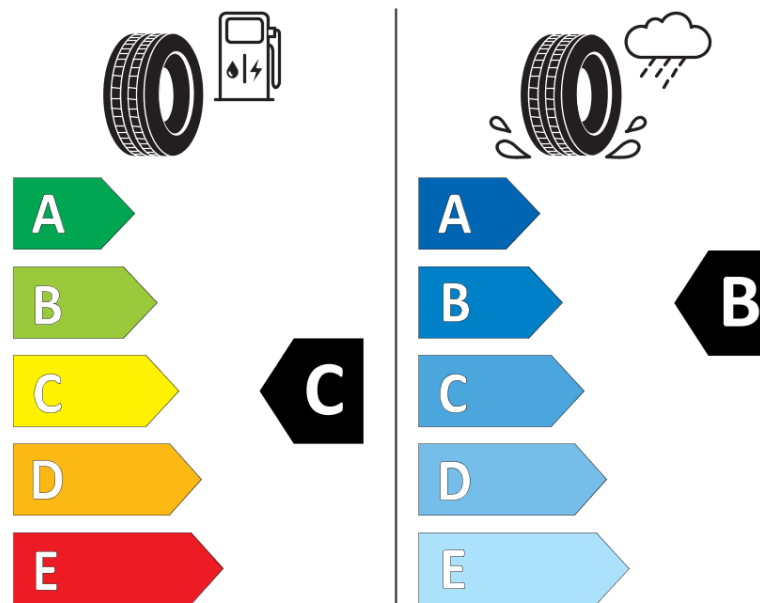

## Termékismertető adatlap (EU) 2020/740 RENDELETE

Márka	<b>MICHELIN</b>
Termék megnevezése	<b>AGILIS ALPIN</b>
Modell azonosítója	<b>187170</b>
Abroncs mérete	<b>225/70R15C</b>
Terhelési index	<b>112</b>
Terhelési index (ikerszerelés esetén)	<b>110</b>

# ENERG

**MICHELIN**

187170

225/70R15C 112/110 R

C2

2020/740