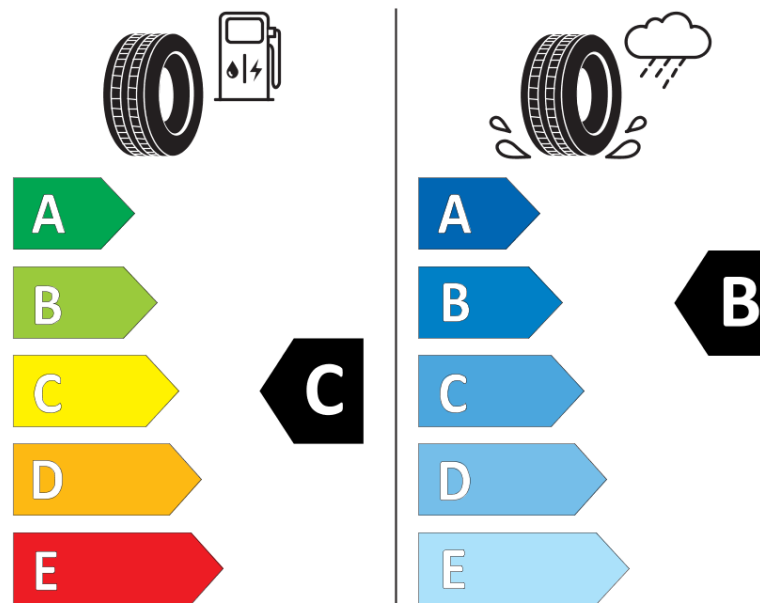

## Termékismertető adatlap (EU) 2020/740 RENDELETE

|                                  |                                     |
|----------------------------------|-------------------------------------|
| Márka                            | <b>MICHELIN</b>                     |
| Termék megnevezése               | <b>ALPIN 6</b>                      |
| Modell azonosítója               | <b>189068</b>                       |
| Abronc mérete                    | <b>195/65R15</b>                    |
| Terhelési index                  | <b>91</b>                           |
| Sebességindex                    | <b>H</b>                            |
| Üzemanyag-hatékonysági minősítés | <b>C</b>                            |
| Nedves tapadás minősítés         | <b>B</b>                            |
| Külső gördülési zaj minősítés    | <b>A</b>                            |
| Külső gördülési zaj mértéke      | <b>69 dB</b>                        |
| Hóabroncs                        | <b>Igen</b>                         |
| Jégabroncs/északi abroncs        | <b>Nem</b>                          |
| Sorozatgyártás kezdete           | <b>11/17</b>                        |
| Sorozatgyártás vége              |                                     |
| Terhelhetőség változat           | <b>SL</b>                           |
| Kiegészítő adatok                | <b>195/65 R15 91H TL ALPIN 6 MI</b> |

# ENERG

**MICHELIN**

189068

195/65R15 91 H

C1

2020/740