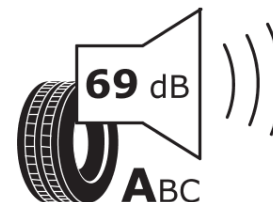

## Termékismertető adatlap (EU) 2020/740 RENDELETE

|                                  |                                     |
|----------------------------------|-------------------------------------|
| Márka                            | <b>MICHELIN</b>                     |
| Termék megnevezése               | <b>ALPIN 6</b>                      |
| Modell azonosítója               | <b>189068</b>                       |
| Abronc mérete                    | <b>195/65R15</b>                    |
| Terhelési index                  | <b>91</b>                           |
| Sebességindex                    | <b>H</b>                            |
| Üzemanyag-hatékonysági minősítés | <b>C</b>                            |
| Nedves tapadás minősítés         | <b>B</b>                            |
| Külső gördülési zaj minősítés    | <b>A</b>                            |
| Külső gördülési zaj mértéke      | <b>69 dB</b>                        |
| Hóabroncs                        | <b>Igen</b>                         |
| Jégabroncs/északi abroncs        | <b>Nem</b>                          |
| Sorozatgyártás kezdete           | <b>11/17</b>                        |
| Sorozatgyártás vége              |                                     |
| Terhelhetőség változat           | <b>SL</b>                           |
| Kiegészítő adatok                | <b>195/65 R15 91H TL ALPIN 6 MI</b> |

# ENERG

**MICHELIN**

189068

195/65R15 91 H

C1

2020/740