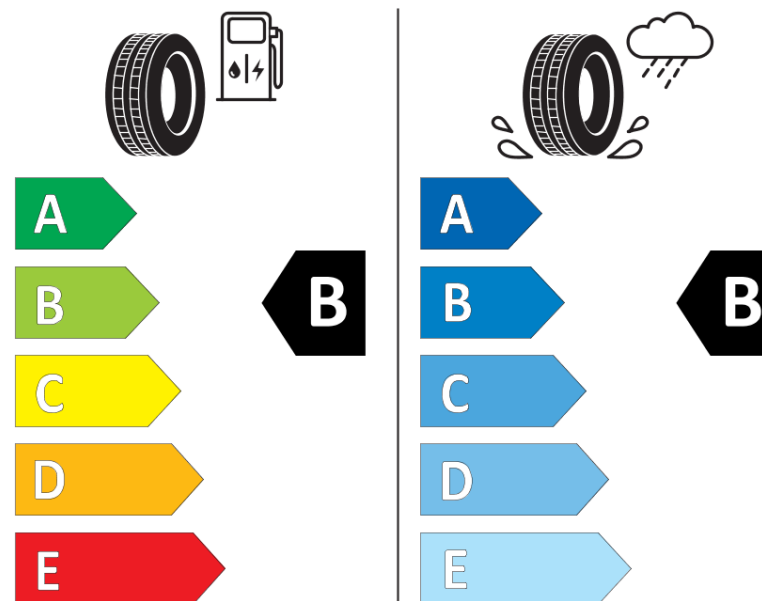

## Termékismertető adatlap (EU) 2020/740 RENDELETE

Márka	<b>MICHELIN</b>
Termék megnevezése	<b>ALPIN 7</b>
Modell azonosítója	<b>192698</b>
Abronc mérete	<b>225/50R19</b>
Terhelési index	<b>100</b>
Sebességindex	<b>H</b>
Üzemanyag-hatékonysági minősítés	<b>B</b>
Nedves tapadás minősítés	<b>B</b>
Külső gördülési zaj minősítés	<b>B</b>
Külső gördülési zaj mértéke	<b>71 dB</b>
Hóabroncs	<b>Igen</b>
Jégabroncs/északi abroncs	<b>Nem</b>
Sorozatgyártás kezdete	<b>17/23</b>
Sorozatgyártás vége	
Terhelhetőség változat	<b>XL</b>
Kiegészítő adatok	<b>225/50R19 100H XL ALPIN 7 MI</b>

# ENERG

**MICHELIN**

192698

225/50R19 100 H XL

C1

2020/740