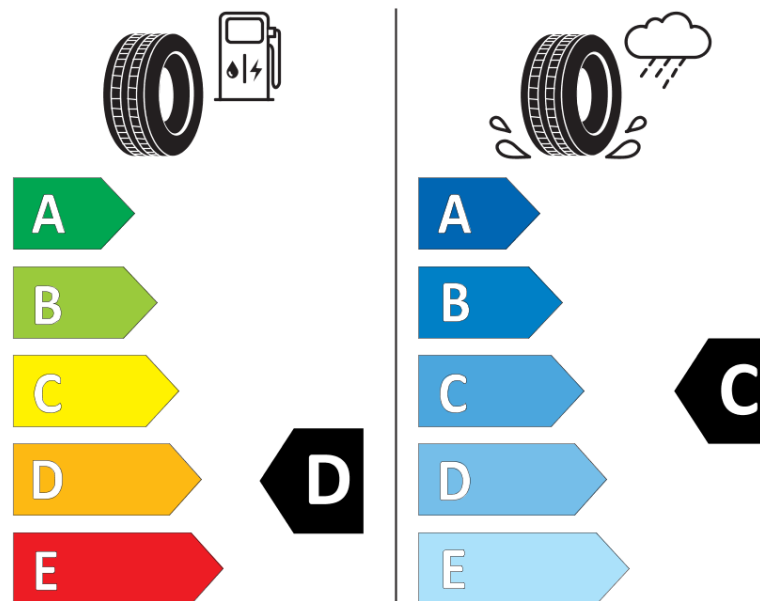

Termékismertető adatlap (EU) 2020/740 RENDELETE

Márka	MICHELIN
Termék megnevezése	PILOT ALPIN 5 SUV
Modell azonosítója	194734
Abronc mérete	295/35R22
Terhelési index	108
Sebességindex	W
Üzemanyag-hatékonysági minősítés	D
Nedves tapadás minősítés	C
Külső gördülési zaj minősítés	B
Külső gördülési zaj mértéke	74 dB
Hóabroncs	Igen
Jégabroncs/északi abroncs	Nem
Sorozatgyártás kezdete	49/19
Sorozatgyártás vége	
Terhelhetőség változat	XL
Kiegészítő adatok	295/35 R22 108W XL TL PILOT ALPIN 5 SUV MI

ENERG

MICHELIN

194734

295/35R22 108 W

C1

2020/740