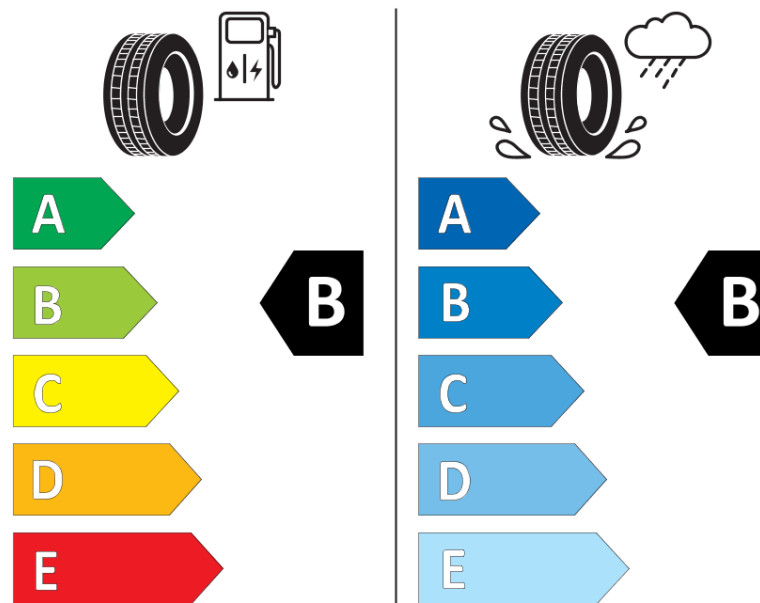

## Termékismertető adatlap (EU) 2020/740 RENDELETE

Márka	MICHELIN
Termék megnevezése	CROSSCLIMATE 2
Modell azonosítója	198470
Abronc mérete	235/50R18
Terhelési index	97
Sebességindex	V
Üzemanyag-hatékonysági minősítés	B
Nedves tapadás minősítés	B
Külső gördülési zaj minősítés	B
Külső gördülési zaj mértéke	71 dB
Hóabroncs	Igen
Jégabroncs/északi abroncs	Nem
Sorozatgyártás kezdete	42/19
Sorozatgyártás vége	
Terhelhetőség változat	SL
Kiegészítő adatok	235/50 R18 97V TL CROSSCLIMATE 2 MI

MICHELIN

198470

235/50R18 97 V

C1

2020/740