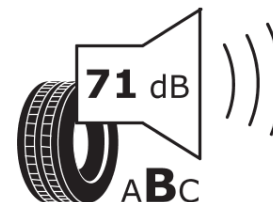

MICHELIN

198470

235/50R18 97 V

C1