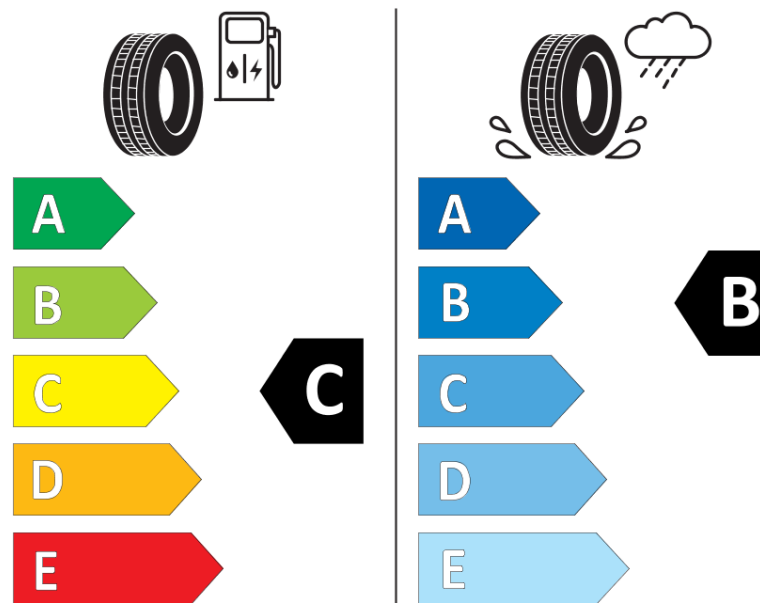

Termékismertető adatlap (EU) 2020/740 RENDELETE

Márka	MICHELIN
Termék megnevezése	ALPIN 6
Modell azonosítója	199208
Abroncs mérete	215/65R16
Terhelési index	98
Sebességindex	H
Üzemanyag-hatékonysági minősítés	C
Nedves tapadás minősítés	B
Külső gördülési zaj minősítés	A
Külső gördülési zaj mértéke	69 dB
Hóabroncs	Igen
Jégabroncs/északi abroncs	Nem
Sorozatgyártás kezdete	11/17
Sorozatgyártás vége	
Terhelhetőség változat	SL
Kiegészítő adatok	215/65 R16 98H TL ALPIN 6 MI

ENERG

MICHELIN

199208

215/65R16 98 H

C1