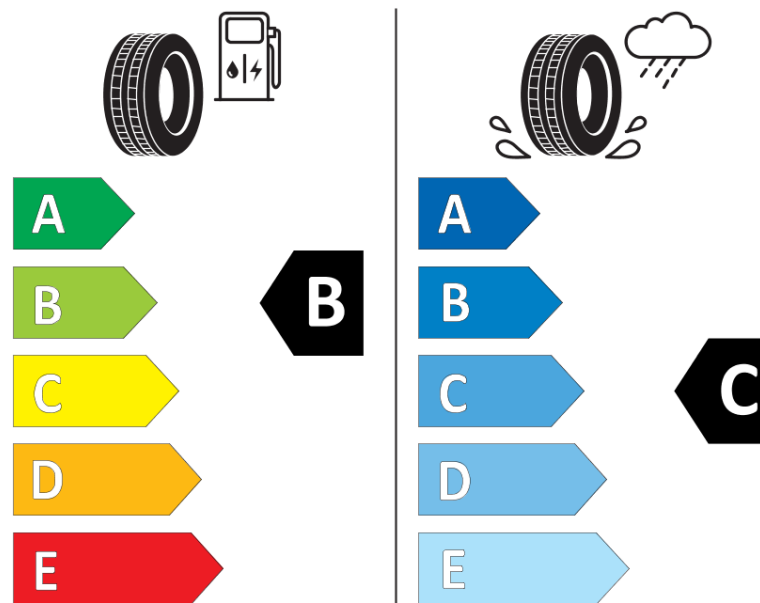

Termékismertető adatlap (EU) 2020/740 RENDELETE

Márka	MICHELIN
Termék megnevezése	LATITUDE TOUR HP JLR
Modell azonosítója	206776
Abronc mérete	255/50R20
Terhelési index	109
Sebességindex	W
Üzemanyag-hatékonysági minősítés	B
Nedves tapadás minősítés	C
Külső gördülési zaj minősítés	B
Külső gördülési zaj mértéke	71 dB
Hóabroncs	Nem
Jégabroncs/északi abroncs	Nem
Sorozatgyártás kezdete	10/08
Sorozatgyártás vége	
Terhelhetőség változat	XL
Kiegészítő adatok	255/50R20 109W XL TL LATITUDE TOUR HP JLR GRNX MI

ENERG

MICHELIN

206776

255/50R20 109 W

C1