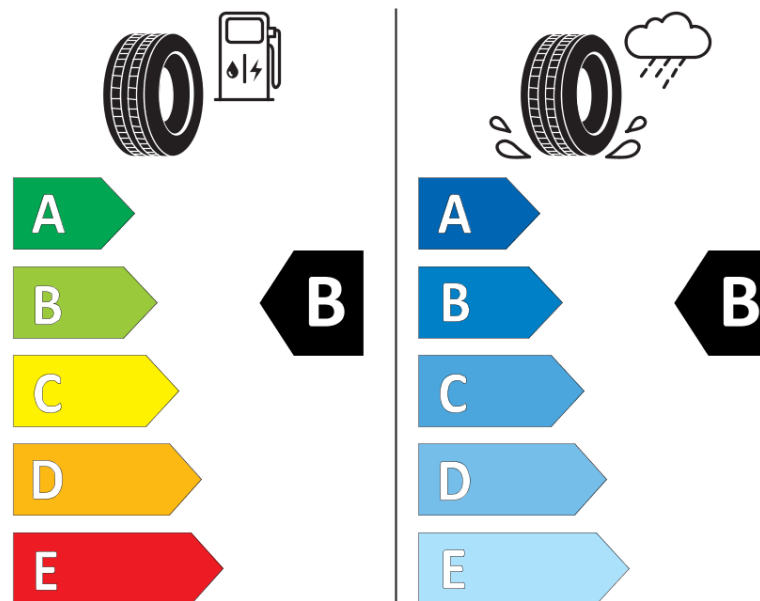

Termékismertető adatlap (EU) 2020/740 RENDELETE

Márka	MICHELIN
Termék megnevezése	CROSSCLIMATE 2
Modell azonosítója	209498
Abronc mérete	215/55R16
Terhelési index	97
Sebességindex	W
Üzemanyag-hatékonysági minősítés	B
Nedves tapadás minősítés	B
Külső gördülési zaj minősítés	B
Külső gördülési zaj mértéke	71 dB
Hóabroncs	Igen
Jégabroncs/északi abroncs	Nem
Sorozatgyártás kezdete	42/19
Sorozatgyártás vége	
Terhelhetőség változat	XL
Kiegészítő adatok	215/55 R16 97W XL TL CROSSCLIMATE 2 MI

ENERG

MICHELIN

209498

215/55R16 97 W XL

C1