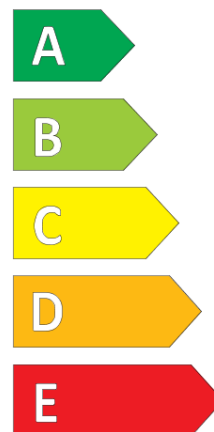

## Termékismertető adatlap (EU) 2020/740 RENDELETE

Márka	<b>MICHELIN</b>
Termék megnevezése	<b>AGILIS ALPIN</b>
Modell azonosítója	<b>210411</b>
Abroncs mérete	<b>195/75R16C</b>
Terhelési index	<b>107</b>
Terhelési index (ikerszerelés esetén)	<b>105</b>

# ENERG

**MICHELIN**

210411

195/75R16C 107/105 R

C2

2020/740