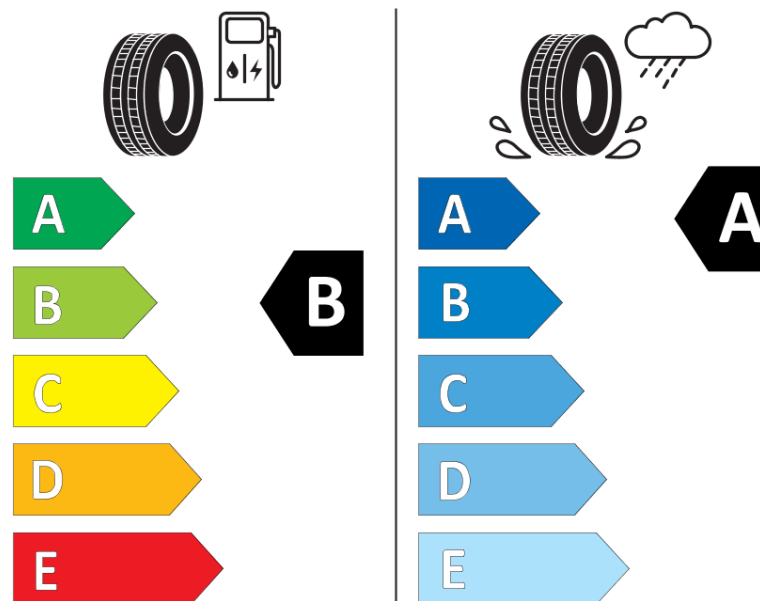

## Termékismertető adatlap (EU) 2020/740 RENDELETE

Márka	<b>MICHELIN</b>
Termék megnevezése	<b>PRIMACY 4+</b>
Modell azonosítója	<b>212105</b>
Abronc mérete	<b>235/45R17</b>
Terhelési index	<b>97</b>
Sebességindex	<b>W</b>
Üzemanyag-hatékonysági minősítés	<b>B</b>
Nedves tapadás minősítés	<b>A</b>
Külső gördülési zaj minősítés	<b>B</b>
Külső gördülési zaj mértéke	<b>70 dB</b>
Hóabroncs	<b>Nem</b>
Jégabroncs/északi abroncs	<b>Nem</b>
Sorozatgyártás kezdete	<b>35/20</b>
Sorozatgyártás vége	
Terhelhetőség változat	<b>XL</b>
Kiegészítő adatok	<b>235/45 R17 97W XL TL PRIMACY 4+ MI</b>

# ENERGY

**MICHELIN**

212105

235/45R17 97 W XL

C1

2020/740