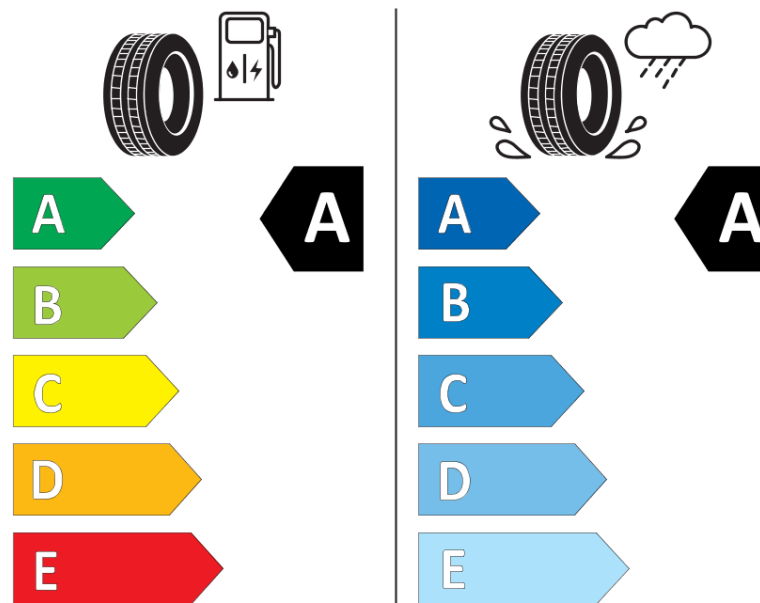

## Termékismertető adatlap (EU) 2020/740 RENDELETE

Márka	<b>MICHELIN</b>
Termék megnevezése	<b>PRIMACY 4 S1</b>
Modell azonosítója	<b>213618</b>
Abronc mérete	<b>205/60R16</b>
Terhelési index	<b>92</b>
Sebességindex	<b>H</b>
Üzemanyag-hatékonysági minősítés	<b>A</b>
Nedves tapadás minősítés	<b>A</b>
Külső gördülési zaj minősítés	<b>A</b>
Külső gördülési zaj mértéke	<b>68 dB</b>
Hóabroncs	<b>Nem</b>
Jégabroncs/északi abroncs	<b>Nem</b>
Sorozatgyártás kezdete	<b>18/17</b>
Sorozatgyártás vége	
Terhelhetőség változat	<b>SL</b>
Kiegészítő adatok	<b>205/60 R16 92H TL PRIMACY 4 S1 MI</b>

# ENERG

**MICHELIN**

213618

205/60R16 92 H

C1

2020/740