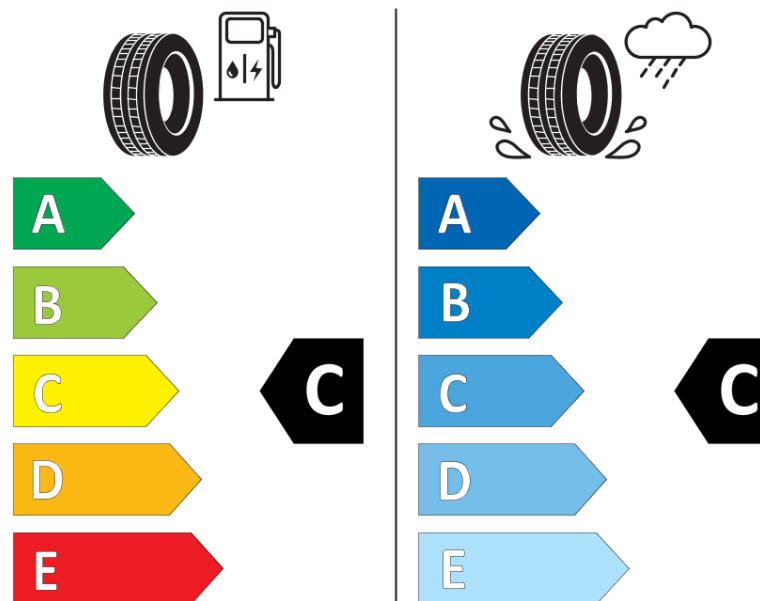

## Termékismertető adatlap (EU) 2020/740 RENDELETE

Márka	MICHELIN
Termék megnevezése	PILOT ALPIN 5 SUV
Modell azonosítója	217132
Abronc mérete	285/45R20
Terhelési index	112
Sebességindex	V
Üzemanyag-hatékonysági minősítés	C
Nedves tapadás minősítés	C
Külső gördülési zaj minősítés	B
Külső gördülési zaj mértéke	74 dB
Hóabroncs	Igen
Jégabroncs/északi abroncs	Nem
Sorozatgyártás kezdete	49/18
Sorozatgyártás vége	
Terhelhetőség változat	XL
Kiegészítő adatok	285/45 R20 112V XL TL PILOT ALPIN 5 SUV MI

# ENERG

MICHELIN

217132

285/45R20 112 V

C1

2020/740