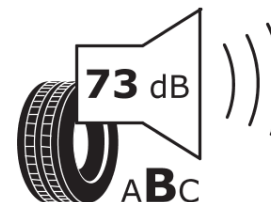

ENERG

MICHELIN

217472

235/65R16C 121/119 R

C2