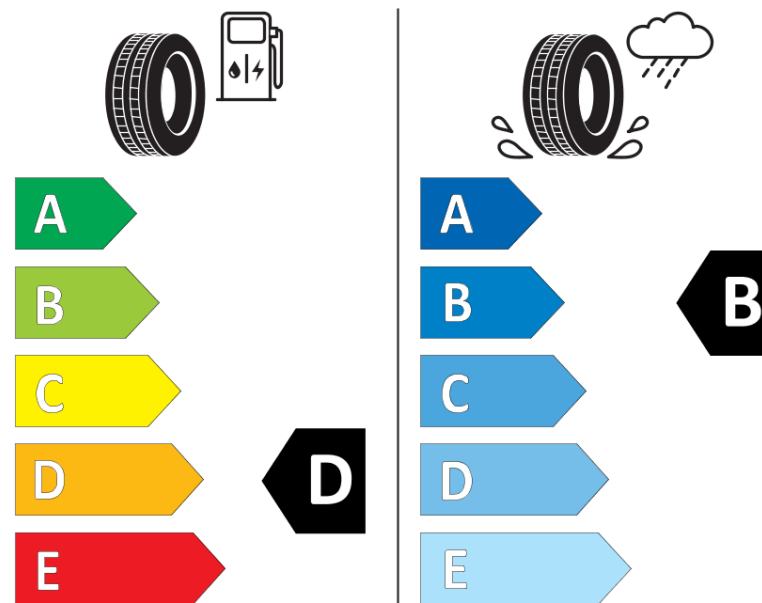

Termékismertető adatlap

(EU) 2020/740 RENDELETE

Márka	KLEBER
Termék megnevezése	TRANSPRO
Modell azonosítója	218632
Abroncs mérete	165/70R14C
Terhelési index	89
Terhelési index (ikerszerelés esetén)	87

Sebességindex	R
Üzemanyag-hatékonysági minősítés	D
Nedves tapadás minősítés	B
Külső gördülési zaj minősítés	B
Külső gördülési zaj mértéke	72 dB
Hóabroncs	Nem
Sorozatgyártás kezdete	08/06

Sorozatgyártás vége	
Kiegészítő adatok	165/70 R 14C 89/87R TL TRANSPRO KL

Kiegészítő terhelési index (szimpla szerelés esetén)

Kiegészítő terhelési index (ikerszerelés esetén)

Kiegészítő sebességindex

ENERG

KLEBER

218632

165/70R14C 89/87 R

C2

2020/740