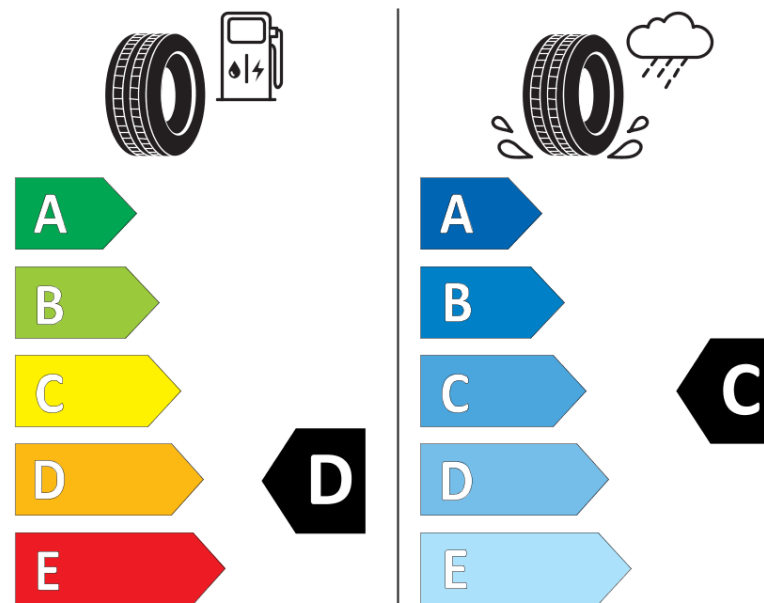

Termékismertető adatlap (EU) 2020/740 RENDELETE

Márka	MICHELIN
Termék megnevezése	LATITUDE ALPIN LA2 N0
Modell azonosítója	219604
Abronc mérete	275/40R20
Terhelési index	106
Sebességindex	V
Üzemanyag-hatékonysági minősítés	D
Nedves tapadás minősítés	C
Külső gördülési zaj minősítés	B
Külső gördülési zaj mértéke	72 dB
Hóabroncs	Igen
Jégabroncs/északi abroncs	Nem
Sorozatgyártás kezdete	22/17
Sorozatgyártás vége	
Terhelhetőség változat	XL
Kiegészítő adatok	275/40 R20 106V XL TL LATITUDE ALPIN LA2 N0 GRNX MI

MICHELIN

219604

275/40R20 106 V

C1

2020/740