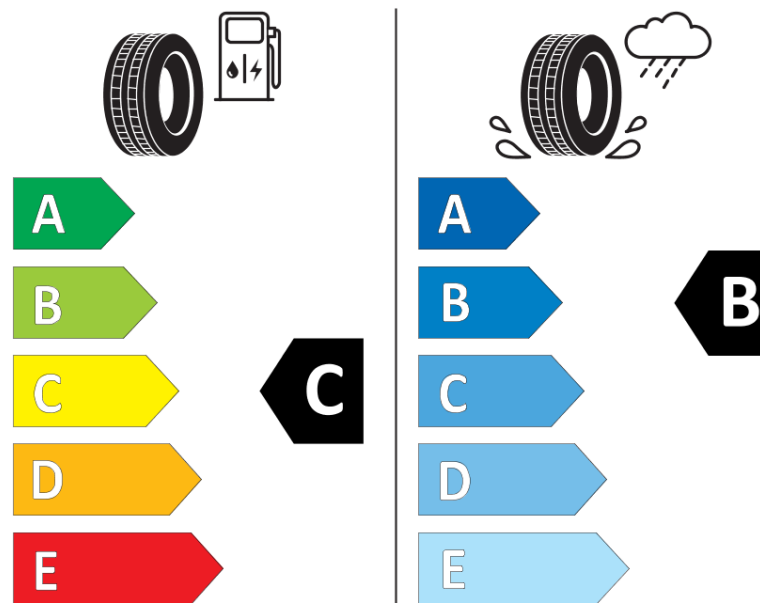

Termékismertető adatlap (EU) 2020/740 RENDELETE

Márka	MICHELIN
Termék megnevezése	LATITUDE SPORT N1
Modell azonosítója	224029
Abroncs mérete	295/35R21
Terhelési index	107
Sebességindex	Y
Üzemanyag-hatékonysági minősítés	C
Nedves tapadás minősítés	B
Külső gördülési zaj minősítés	A
Külső gördülési zaj mértéke	72 dB
Hóabroncs	Nem
Jégabroncs/északi abroncs	Nem
Sorozatgyártás kezdete	21/07
Sorozatgyártás vége	
Terhelhetőség változat	XL
Kiegészítő adatok	295/35 R21 107Y EXTRA LOAD TL LATITUDE SPORT N1 MI

ENERG

MICHELIN

224029

295/35R21 107 Y

C1

2020/740