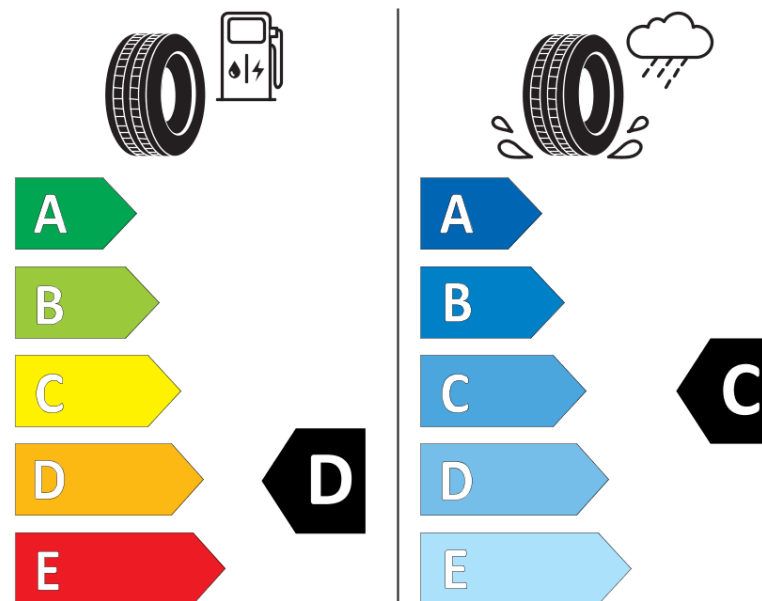

Termékismertető adatlap (EU) 2020/740 RENDELETE

Márka	MICHELIN
Termék megnevezése	LATITUDE CROSS
Modell azonosítója	225515
Abronc mérete	225/70R16
Terhelési index	103
Sebességindex	H
Üzemanyag-hatékonysági minősítés	D
Nedves tapadás minősítés	C
Külső gördülési zaj minősítés	B
Külső gördülési zaj mértéke	71 dB
Hóabroncs	Nem
Jégabroncs/északi abroncs	Nem
Sorozatgyártás kezdete	38/11
Sorozatgyártás vége	
Terhelhetőség változat	SL
Kiegészítő adatok	225/70 R16 103H TL LATITUDE CROSS MI

ENERG

MICHELIN

225515

225/70R16 103 H

C1