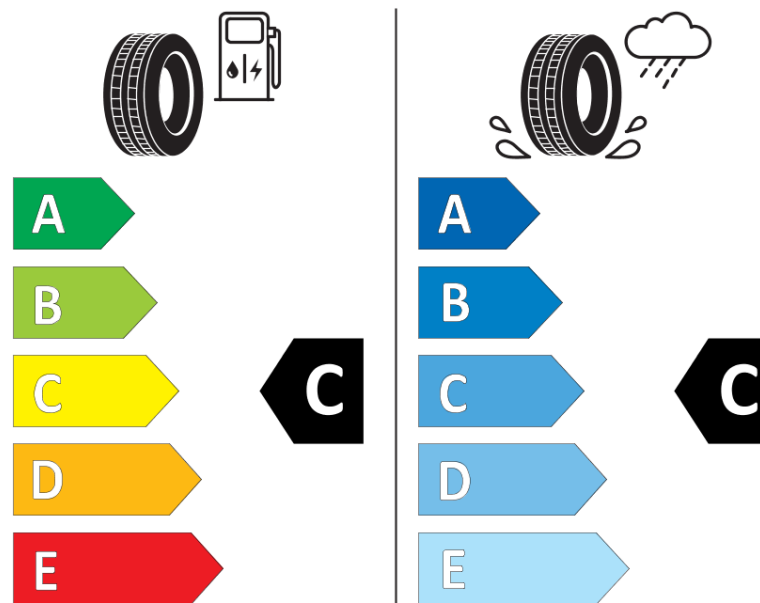

Termékismertető adatlap (EU) 2020/740 RENDELETE

Márka	MICHELIN
Termék megnevezése	LATITUDE CROSS
Modell azonosítója	230613
Abroncs mérete	185/65R15
Terhelési index	92
Sebességindex	T
Üzemanyag-hatékonysági minősítés	C
Nedves tapadás minősítés	C
Külső gördülési zaj minősítés	B
Külső gördülési zaj mértéke	71 dB
Hóabroncs	Nem
Jégabroncs/északi abroncs	Nem
Sorozatgyártás kezdete	49/10
Sorozatgyártás vége	
Terhelhetőség változat	XL
Kiegészítő adatok	185/65 R15 92T EXTRA LOAD TL LATITUDE CROSS MI

ENERG

MICHELIN

230613

185/65R15 92 T

C1

2020/740