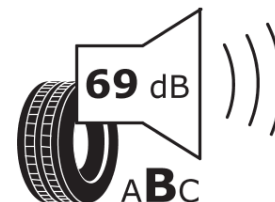

MICHELIN

234550

175/60R18 85 H

C1