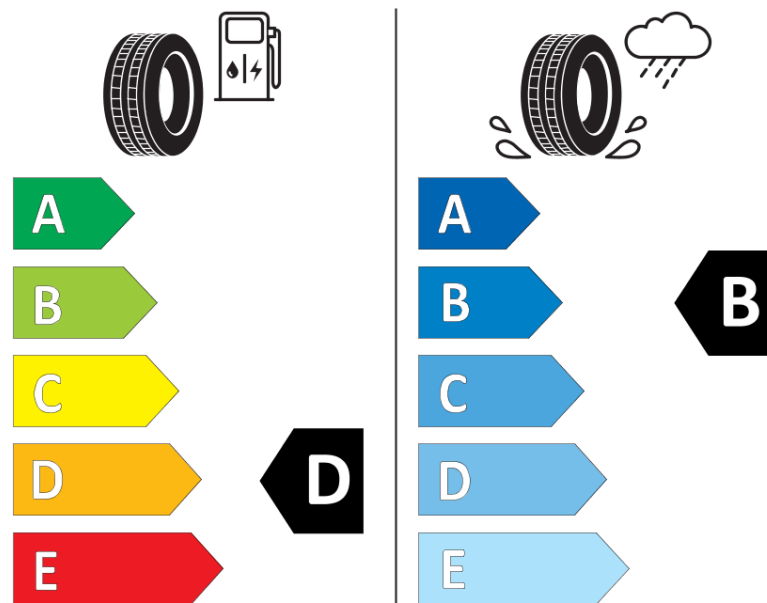

Termékismertető adatlap (EU) 2020/740 RENDELETE

Márka	MICHELIN
Termék megnevezése	ALPIN 6
Modell azonosítója	234550
Abronc mérete	175/60R18
Terhelési index	85
Sebességindex	H
Üzemanyag-hatékonysági minősítés	D
Nedves tapadás minősítés	B
Külső gördülési zaj minősítés	B
Külső gördülési zaj mértéke	69 dB
Hóabroncs	Igen
Jégabroncs/északi abroncs	Nem
Sorozatgyártás kezdete	30/21
Sorozatgyártás vége	
Terhelhetőség változat	SL
Kiegészítő adatok	175/60 R18 85H TL ALPIN 6 MI

MICHELIN

234550

175/60R18 85 H

C1

2020/740