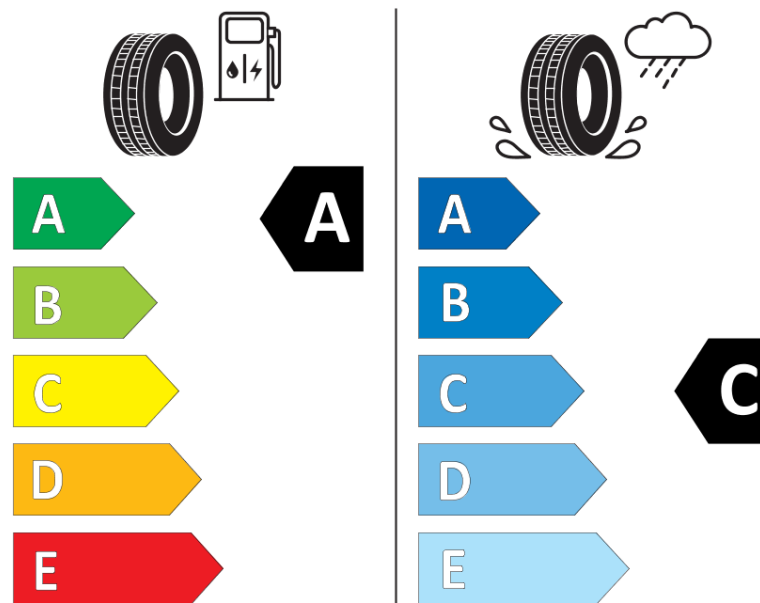

Termékismertető adatlap (EU) 2020/740 RENDELETE

Márka	MICHELIN
Termék megnevezése	PRIMACY ALL SEASON A LR
Modell azonosítója	241507
Abronc mérete	HL285/40R23
Terhelési index	115
Sebességindex	Y
Üzemanyag-hatékonysági minősítés	A
Nedves tapadás minősítés	C
Külső gördülési zaj minősítés	A
Külső gördülési zaj mértéke	72 dB
Hóabroncs	Nem
Jégabroncs/északi abroncs	Nem
Sorozatgyártás kezdete	38/23
Sorozatgyártás vége	
Terhelhetőség változat	XL
Kiegészítő adatok	HL285/40 R23 115Y XL TL PRIMACY ALL SEASON A LR MI

ENERG

MICHELIN

241507

HL285/40R23 115 Y XL

C1