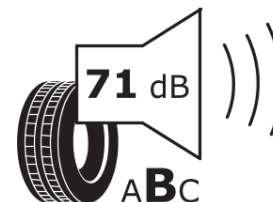

Termékismertető adatlap (EU) 2020/740 RENDELETE

Márka	MICHELIN
Termék megnevezése	CROSSCLIMATE 2
Modell azonosítója	243763
Abronc mérete	215/45R18
Terhelési index	93
Sebességindex	W
Üzemanyag-hatékonysági minősítés	B
Nedves tapadás minősítés	B
Külső gördülési zaj minősítés	B
Külső gördülési zaj mértéke	71 dB
Hóabroncs	Igen
Jégabroncs/északi abroncs	Nem
Sorozatgyártás kezdete	48/20
Sorozatgyártás vége	
Terhelhetőség változat	XL
Kiegészítő adatok	215/45 R18 93W XL TL CROSSCLIMATE 2 MI

ENERG

MICHELIN

243763

215/45R18 93 W XL

C1

2020/740