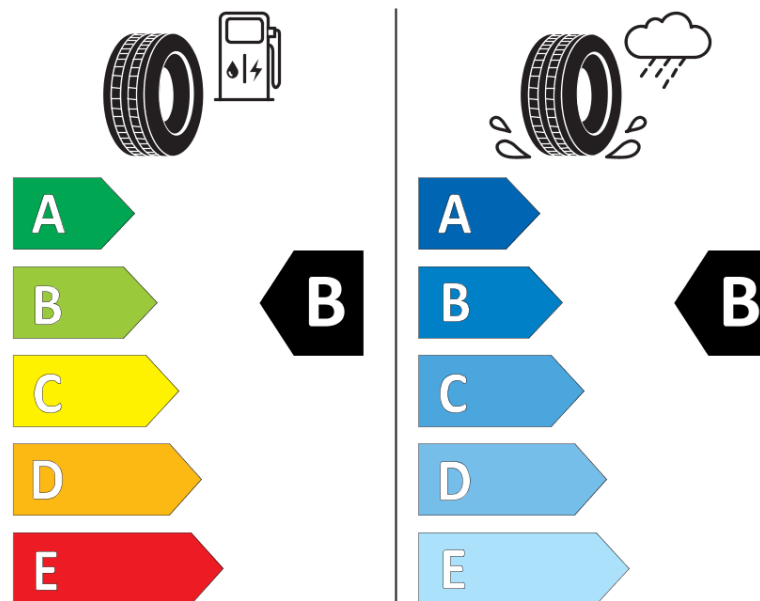

Termékismertető adatlap (EU) 2020/740 RENDELETE

Márka	MICHELIN
Termék megnevezése	CROSSCLIMATE 2
Modell azonosítója	243763
Abronc mérete	215/45R18
Terhelési index	93
Sebességindex	W
Üzemanyag-hatékonysági minősítés	B
Nedves tapadás minősítés	B
Külső gördülési zaj minősítés	B
Külső gördülési zaj mértéke	71 dB
Hóabroncs	Igen
Jégabroncs/északi abroncs	Nem
Sorozatgyártás kezdete	48/20
Sorozatgyártás vége	
Terhelhetőség változat	XL
Kiegészítő adatok	215/45 R18 93W XL TL CROSSCLIMATE 2 MI

ENERG

MICHELIN

243763

215/45R18 93 W XL

C1

2020/740