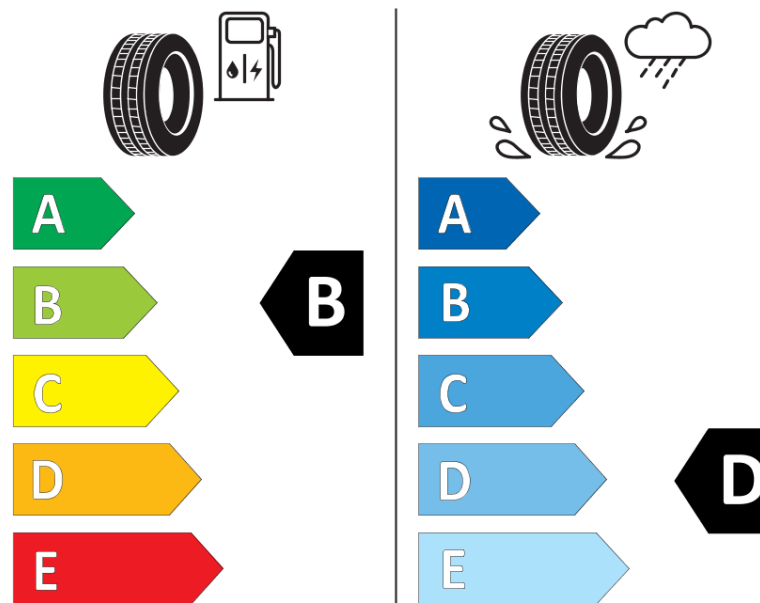

Termékismertető adatlap (EU) 2020/740 RENDELETE

Márka	MICHELIN
Termék megnevezése	LATITUDE TOUR HP
Modell azonosítója	243767
Abroncs mérete	P265/60R18
Terhelési index	109
Sebességindex	H
Üzemanyag-hatékonysági minősítés	B
Nedves tapadás minősítés	D
Külső gördülési zaj minősítés	B
Külső gördülési zaj mértéke	71 dB
Hóabroncs	Nem
Jégabroncs/északi abroncs	Nem
Sorozatgyártás kezdete	05/08
Sorozatgyártás vége	
Terhelhetőség változat	SL
Kiegészítő adatok	P265/60R18 109H TL LATITUDE TOUR HP MI

ENERG

MICHELIN

243767

265/60R18 109 H

C1