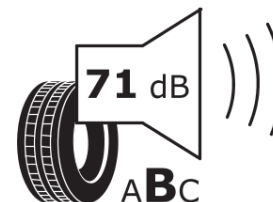

ENERG

MICHELIN

245232

255/45R20 105 W XL

C1