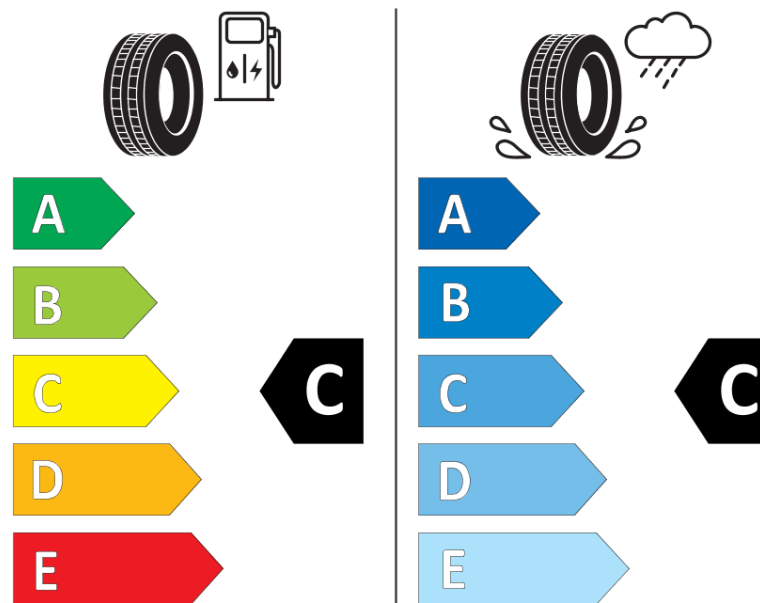

Termékismertető adatlap (EU) 2020/740 RENDELETE

Márka	MICHELIN
Termék megnevezése	PILOT ALPIN 5
Modell azonosítója	245232
Abronc mérete	255/45R20
Terhelési index	105
Sebességindex	W
Üzemanyag-hatékonysági minősítés	C
Nedves tapadás minősítés	C
Külső gördülési zaj minősítés	B
Külső gördülési zaj mértéke	71 dB
Hóabroncs	Igen
Jégabroncs/északi abroncs	Nem
Sorozatgyártás kezdete	05/25
Sorozatgyártás vége	
Terhelhetőség változat	XL
Kiegészítő adatok	255/45R20 105WXL PILOT ALPIN 5

ENERG

MICHELIN

245232

255/45R20 105 W XL

C1