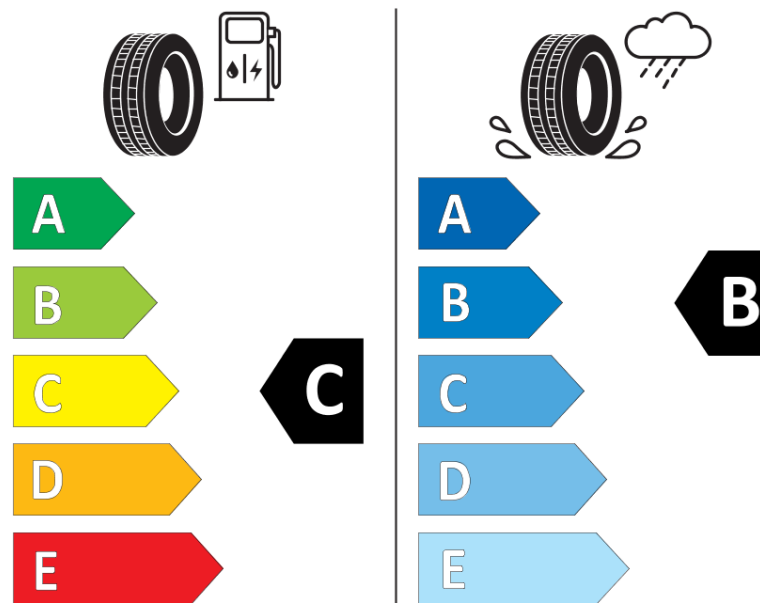

Termékismertető adatlap (EU) 2020/740 RENDELETE

Márka	MICHELIN
Termék megnevezése	CROSSCLIMATE 2
Modell azonosítója	246500
Abronc mérete	215/45R16
Terhelési index	90
Sebességindex	V
Üzemanyag-hatékonysági minősítés	C
Nedves tapadás minősítés	B
Külső gördülési zaj minősítés	B
Külső gördülési zaj mértéke	71 dB
Hóabroncs	Igen
Jégabroncs/északi abroncs	Nem
Sorozatgyártás kezdete	42/19
Sorozatgyártás vége	
Terhelhetőség változat	XL
Kiegészítő adatok	215/45 R16 90V XL TL CROSSCLIMATE 2 MI

ENERG

MICHELIN

246500

215/45R16 90 V XL

C1